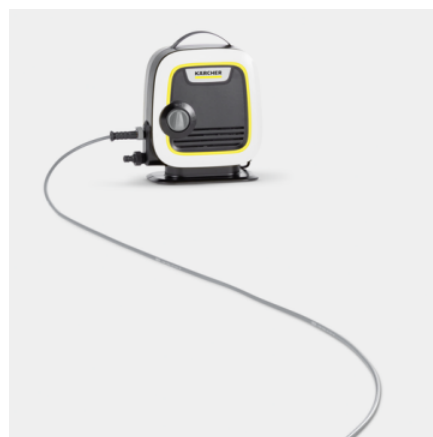

Extra dunne PremiumFlex hogedrukslang

- Wikkel de hogedrukslang eenvoudig op en af zonder knopen.
- Maximale flexibiliteit bij het schoonmaken.