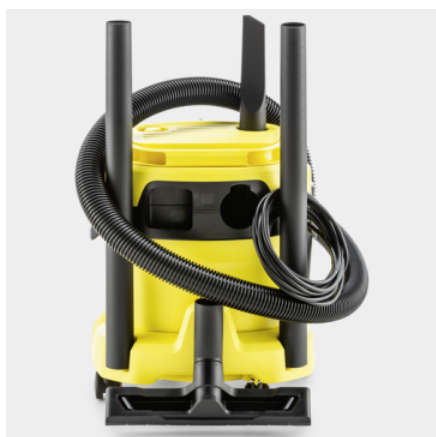

Praktische opbergmogelijkheden voor toebehoren

- Ruimtebesparende, veilige en gemakkelijk toegankelijke opbergruimte voor accessoires.
- Compacte apparaatopslag.