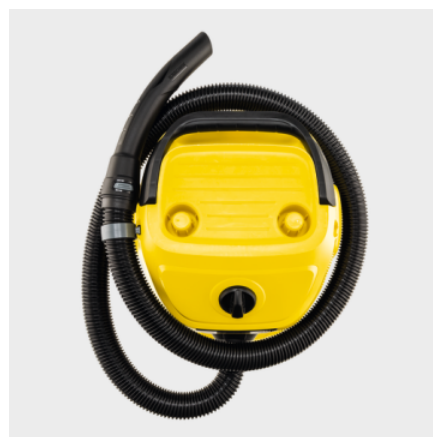

Opberging van de zuigslang op de kop van het toestel

- De zuigslang kan ruimtebesparend worden opgeborgen door deze aan de apparaatkop te hangen.
- Intuïtieve beveiligingsmechanismen voor links- en rechtshandigen.