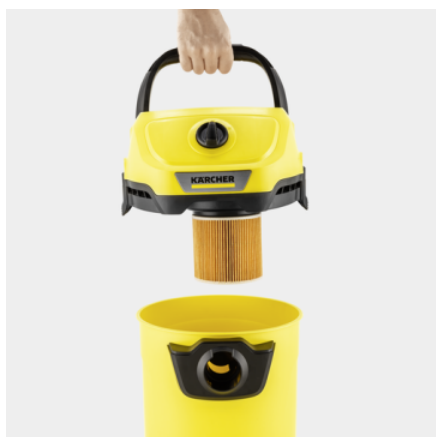

WD 3 V-17/4/20

Krachtig en efficiënt in een super prijs-kwaliteitsverhouding: de WD 3 V-17/4/20 nat-en droogzuiger met zijn 17 l kunststof container, 4 m kabel, 2 m zuigslang en ééndelige patroonfilter.

Made in Europe

Bestelnr.

1.628-101.0

- Compact ontwerp en opbergruimte voor accessoires, inclusief opbergruimte voor slangen op de apparaatkop
- Vliesfilterzak
- Handige blaasfunctie

Technische gegevens

EAN Code		4054278656076
Energieverbruik	W	1000
Capaciteit van de tank	l	17
Materiaal van de tank		Kunststof
Kleur		Apparaatkop geel / Bumper geel / Container geel
Stroomkabel	m	4
ID standaard toebehoren	mm	35
Stroomsoort	V / Hz	220 - 240 / 50 - 60
Gewicht zonder toebehoren	kg	4,5
Gewicht (incl. doos)	kg	6,7
Afmetingen (l x b x h)	mm	349 x 328 x 492

Uitrusting

Zuigslang	m	2 / Met gebogen handgreep / Kunststof
Verwijderbare handgreep		■
Zuigbuizen	Stuk(s) x m / mm	2 x 0,5 / 35 / Kunststof
Nat- en droog vloerzuigmond		Clips
Plintenzuigmond		■
Vliesfilterzak	Stuk(s)	1
Patroonfilter		Eéndelige
Draaischakelaar (aan/uit)		■
Blaasfunctie		■
Tussentijdse parkeerpositie van de handgreep op de kop van het toestel		■
Opberging van de zuigslang op de kop van het toestel		■
Extra opbergplaats op de kop van het toestel		■
Opbergruimte voor kleine onderdelen		■
Inklapbare handgreep		■
Kabelhaak		■
Parkeerpositie		■
Opbergruimte voor toebehoren op het apparaat		■
Stootrand		■
Wielletjes	Stuk(s)	4

Eéndelige patroonfilter

- Voor nat en droog zuigen zonder extra filtervervangning.
- Eenvoudige installatie en verwijdering van filter door te draaien zonder extra vergrendelingsdeel.

Praktische opbergplaats voor kabel en toebehoren