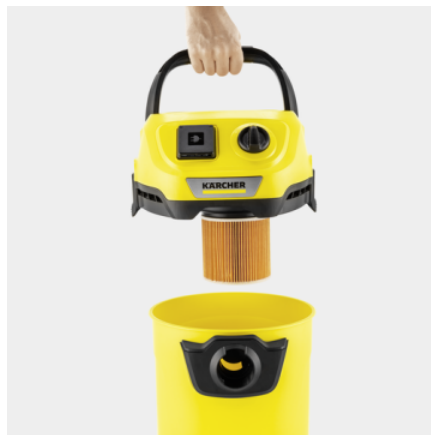

## WD 3 P V-17/4/20

Perfect voor de werkplaats: de WD 3 P V-17/4/20 met 17 l kunststof reservoir, 4 m stroomkabel, 2 m zuigslang, ééndelige patroonfilter en ingebouwd stopcontact voor het werken met elektrisch gereedschap.

### Uitrusting

Zuigslang	m	2 / Met gebogen handgreep / Kunststof
Verwijderbare handgreep		■
Zuigbuizen	Stuk(s) × m / mm	2 × 0,5 / 35 / Kunststof
Nat- en droog vloerzuigmond		Clips
Plintenzuigmond		■
Adaptor voor het aansluiten van elektrisch gereedschap		■
Vliesfilterzak	Stuk(s)	1
Patroonfilter		Eéndelige
Stopcontact met automatische aan/uit-knop		■
Draaischakelaar (aan/uit)		■
Blaasfunctie		■
Tussentijdse parkeerpositie van de handgreep op de kop van het toestel		■
Opberging van de zuigslang op de kop van het toestel		■
Extra opbergplaats op de kop van het toestel		■
Opbergruimte voor kleine onderdelen		■
Inklapbare handgreep		■
Kabelhaak		■
Parkeerpositie		■

Opbergruimte voor toebehoren op het apparaat

■

Stootrand

■

Wiel(tjes)

Stuk(s)

4

■ Bij de levering inbegrepen

### Eëndelige patroonfilter

- Voor nat en droog zuigen zonder extra filtervervangning.
- Eenvoudige installatie en verwijdering van filter door te draaien zonder extra vergrendelingsdeel.