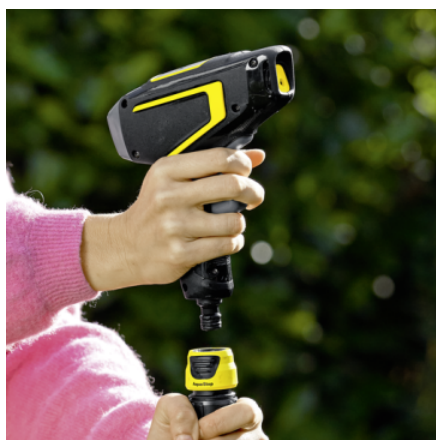

## WATERBOOSTER WBS 3

Het innovatieve Kärcher WBS 3 reinigingspistool met rotaterende straal. Reinigt snel licht vuile plantenpotten, kliko's, meubels en apparaten in de tuin.

Bestelnr.

1.645-600.0

- Effectieve reiniging met roterende straal.
- Grondige afronding van de reinigingstaak dankzij nauwkeurige puntstraal.
- Past op alle reguliere tuinslangkoppelingen.

### Uitrusting

Aantal sproeipatronen	2
Zelfleeg-functie	■
Puntstraal	■
Roterende straal	■
Click-aansluiting	■
2-standen schakelaar	■
Batterijen nodig	■
Batterijen inbegrepen bij de levering	■

■ Bij de levering inbegrepen

## Plug & play

- Geen installatietijd, geen extra accessoires vereist.
- Past op alle reguliere tuinslangkoppelingen.