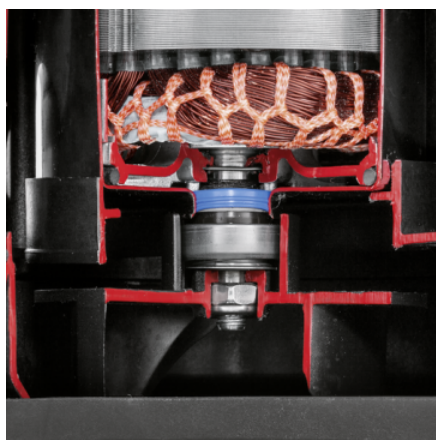

Keramische dichting van de voorkant.

- Voor een extra lange gebruiksduur.