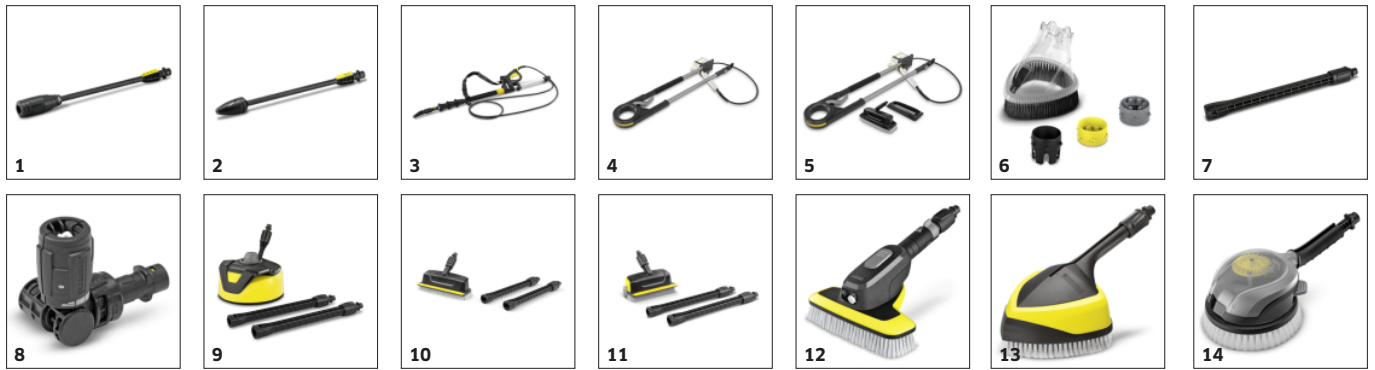

TOEBEHOREN VOOR K 3 POWER CONTROL HOME 1.676-103.0

		Bestelnr.	Beschrijving	
SPIJTLANSSEN				
VP 120 Vario Power Lans Full Control voor K 2 - K 3	1	2.642-724.0	Vario Power spuitlans voor de hogedrukreinigers uit de klassen K 2 tot K 3. Traploos instelbaar van lage druk reinigingsmiddelenstraal tot hogedrukstraal, door simpelweg de spuitlans te draaien.	■
DB 120 Vuilfrees Full Control voor K 2 - K 3	2	2.642-727.0	Vuilfrees met krachtige roterende sproeier (instapmodel) voor de Kärcher hogedrukreinigers uit de klassen K 2 en K 3. Voor zeer hardnekkig vuil zoals op bemoste of verweerde oppervlakken.	■
Telescopische spuitlans	3	2.642-347.0	Telescopische lans (1,2 - 4 m) voor het eenvoudig reinigen van moeilijk bereikbare plaatsen. Met schouderriem, bajonet-aansluiting en geïntegreerd, ergonomisch aanpasbaar spuitpistool. Gewicht : ca. 2 kg.	□
TLA 4 telescopische spuitlans	4	2.644-190.0	Een eenvoudige reiniging op (bijna) alle plaatsen: Met de telescopische spuitlans bereikt u eenvoudig moeilijk bereikbare plaatsen, dankzij zijn 180° verstelbare scharnier.	□
Reinigingsset voor gevels en glazen oppervlakken	5	2.644-249.0	Deze set omvat een telescopische spuitlans TLA 4 en het hulpstuk voor de gevel- en glasreiniging. Voor een eenvoudige reiniging van objecten die moeilijk bereikbaar zijn zoals gevels van een huis of veranda's.	□
Spatbescherming	6	2.642-706.0	De transparante spatbescherming voor de Kärcher hogedrukreinigers uit de klassen K 2 tot K 7 beschermt de gebruiker en zijn omgeving tegen opspattend water. Ideaal voor de reiniging van hoeken en kanten.	□
Eentraps spuitlansverlenging	7	2.643-240.0	Verlengt de spuitlans met 0,4 m. Voor een efficiënte reiniging van moeilijk bereikbare plaatsen. Past op alle Kärcher toebehoren.	□
VP 180 S VarioPower Jet kort 360° voor K2-K7	8	2.643-254.0	VP 180 S: De korte Vario Power Jet 360° met traploze regeling van de druk en verstelbaar 360° gewricht is ideaal voor de reiniging van moeilijk bereikbare plaatsen.	□
OPPERVLAKTEREINIGERS				
Oppervlaktereiniger T-Racer T 5	9	2.644-084.0	Grondige en spatvrije reiniging van grote oppervlakken: de T-Racer T 5 oppervlaktereiniger. Dankzij de instelbare spuitmondpositie kan de oppervlaktereiniger worden gebruikt om zowel harde als delicate oppervlakken schoon te maken.	□
PS 30 Powerscrubber	10	2.644-123.0	De PS 30 krachtige Powerscrubber, met 3 geïntegreerde hogedruksproeiers, verwijdert krachtig hardnekkig vuil van verschillende oppervlakken. Inclusief geïntegreerde rubberen trekker om vuil water te verwijderen.	□
PS 30 Plus Powerscrubber	11	2.644-212.0	De powerscrubber PS 30 Plus verwijdert hardnekkig vuil met zijn 3 hogedruksproeiers. Dankzij zijn draaibare zijsproeiers kunnen alle hoeken en kanten moeiteloos worden gereinigd.	□
BORSTELS				
WB 7 Plus 3-in-1 wasborstel	12	2.644-374.0	Bijzonder veelzijdig dankzij de slimme combinatie: de WB 7 Plus 3-in-1 wasborstel combineert een schuimstraal, een hogedruk vlakstraalsproeier en een zachte borstel in één product.	□
WB 150 Powerborstel	13	2.643-237.0	WB 150 powerborstel van een spatvrije reiniging van gevoelige oppervlakken. Deze doeltreffende combinatie van een hogedrukreiniger en de druk van een manuele borstel spaart energie, water en tot wel 30% van uw tijd.	□
WB 120 roterende wasborstel	14	2.644-060.0	Roterende wasborstel met extra opzetstuk voor het reinigen van alle gladde oppervlakken zoals lak, glas en kunststof. Opzetstukken sneller en eenvoudiger wisselen dankzij de geïntegreerde ontgrendelingshendels.	□