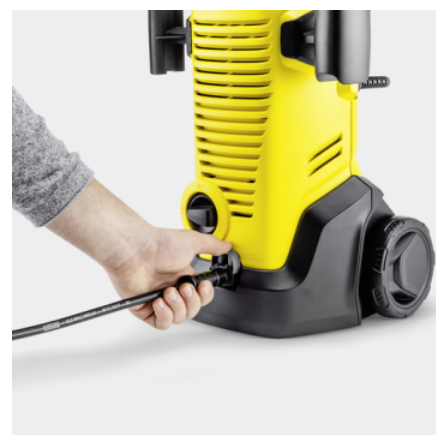

Quick Connect System

- De hogedrukslang is eenvoudig te hanteren en kan snel in en uit het toestel en het pistool worden geklikt. Hierdoor wordt zowel tijd als moeite gespaard.