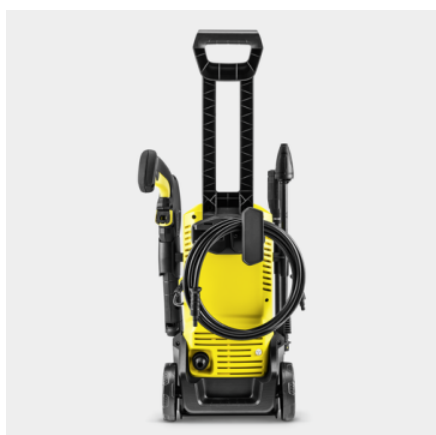

Schoon en netjes

- Berg de slang, spuitlansen, spuitpistool en kabel op een ruimtebesparende en nette manier op.