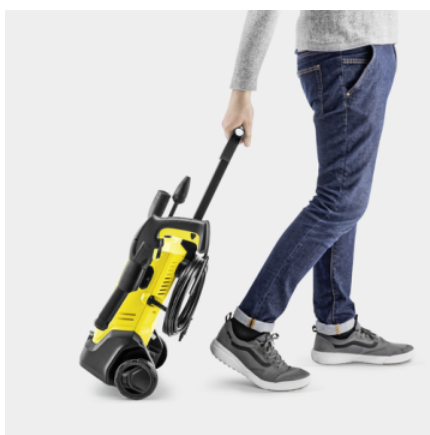

Grote wielen

- Voor een veilig en eenvoudig transport, ook op oneffen terrein zoals tuinpaden.
- Zeer wendbaar.