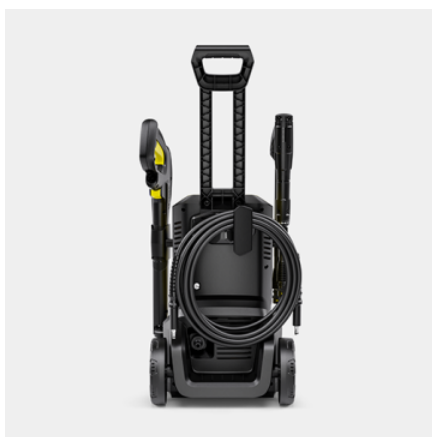

Schoon en netjes

- Berg de slang, spuitlansen, spuitpistool en kabel op een ruimtebesparende en nette manier op.