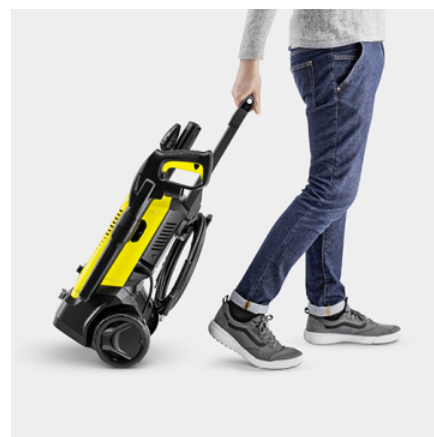

Grote wielen

- Voor een veilig en eenvoudig transport, ook op oneffen terrein zoals tuinpaden.
- Zeer wendbaar.