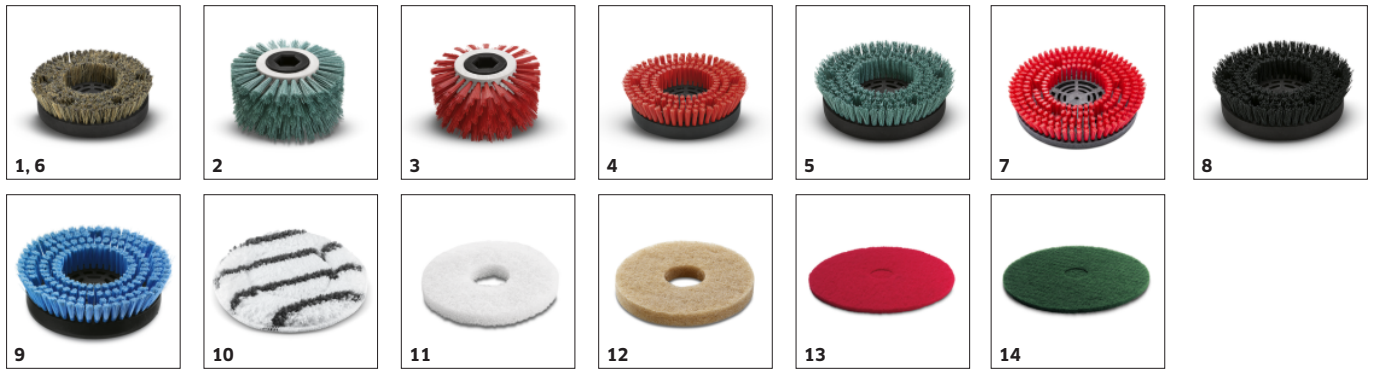

TOEBEHOREN VOOR BD 17/5 C 1.737-107.0

	Bestelnr.	Beschrijving	
DISCBORSTELS BD			
Polijstborstel, Zacht, naturel, 170 mm	1	6.994-114.0	Naturel-gekleurde, zachte discborstel voor de reiniging en het polijsten van vloerbedekkingen met structuur. ☐
Hoekborstel, hard, groen, 170 mm	2	6.994-128.0	Groen, om beter in de hoeken te kunnen komen, voor basisreiniging ☐
Hoekborstel, Middel, rood, 170 mm	3	6.994-127.0	rood, om beter in de hoeken te kunnen komen, voor alle oppervlakken ☐
Discborstel, Middel, rood, 170 mm	4	6.994-112.0	Rood, voor alle oppervlakken ☐
Discborstel, hard, groen, 170 mm	5	6.994-113.0	Groen, voor bodemreiniging ☐
Discborstel, Zacht, naturel, 200 mm	6	6.994-118.0	Naturel-gekleurde, zachte discborstel voor de reiniging en het polijsten van vloerbedekkingen met structuur. ☐
Discborstel, Middel, rood, 200 mm	7	6.994-116.0	rood, voor alle oppervlakken ☐
Discborstel, hard, zwart, 200 mm	8	6.994-117.0	Zwarte, zeer schurende discborstel voor de diepreiniging van slijtvaste vloerbedekkingen met zeer kleverig vuil. ☐
Shamponeerborstel, middelzacht, blauw, 170 mm	9	6.994-115.0	Voor vloerbedekking ☐
DISCPADS/PADHOUDERS			
Microvezelpad			
Pad micro-fibre Ø 170mm, Wit, 170 mm, 5 x	10	6.905-189.0	☐
Pads			
Pad, Zeer zacht, Wit, 170 mm, 1 x	11	6.994-120.0	Witte, zachte en niet-schurende discpad voor het reinigen en hoogglans polijsten. ☐
Pad, Zacht, beige, 170 mm, 1 x	12	6.994-124.0	Beige discpad met een lichte korrel om te reinigen en te polijsten. ☐
Pad, middelzacht, rood, 170 mm, 1 x	13	6.994-122.0	Rode, standaard discpad voor een regelmatige onderhoudsreiniging. ☐
Pad, middelhard, groen, 170 mm, 1 x	14	6.994-123.0	Groene, schurende discpad zowel voor de diepreiniging als voor de verwijdering van kleverig vuil. ☐

■ Bij de levering inbegrepen   □ Beschikbaar toebehoren