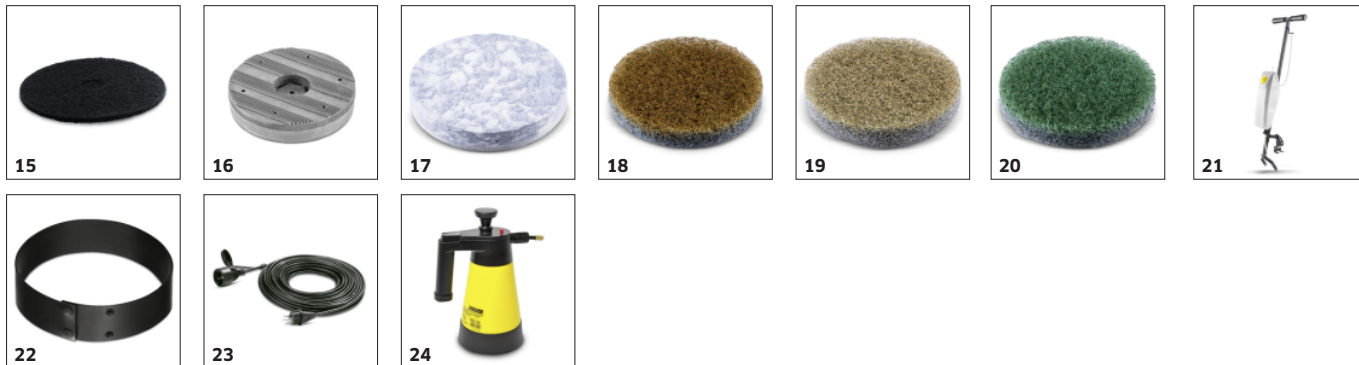

TOEBEHOREN VOOR BD 17/5 C 1.737-107.0

		Bestelnr.	Beschrijving	
DISCPADS/PADHOUDERS				
Pads				
Pad, hard, zwart, 170 mm, 1 x	15	6.994-121.0	Zwarte, zeer schurende discpad voor de diepreiniging van slijtvaste vloerbedekkingen met zeer kleverig vuil.	☐
Padhouder				
Padhouder, 170 mm	16	6.994-119.0	Eenvoudig te monteren padhouder voor trappenreinigingsmachine BD 17/5. Voor de reiniging met pads met 170 mm diameter.	☐
Melaminpads				
Melamine pad, Grijs / Wit, 170 mm, 2 x	17	6.371-354.0		☐
Diamantpads				
Diamantpad, Middel, geel, 152 mm, 5 x	18	6.371-242.0	Gele diamantpad voor het behandelen en onderhouden van harde vloerbedekkingen. Voor een zijdemat oppervlak die nadien kan gepolijst worden met de groene diamantpad.	☐
Diamantpad, grof, Wit, 152 mm, 5 x	19	6.371-243.0	Witte, grove diamantpad voor harde vloerbedekkingen. Verwijdert kleine krasjes en zorgt voor een schoon, gelijkmatig, mat oppervlak, dat als voorbereiding dient voor een verdere behandeling met de gele diamantpad.	☐
Diamantpad, fijn, groen, 152 mm, 5 x	20	6.371-241.0	Groene, fijne diamantpad voor het polijsten van vloeren met een hoogglanzende toplaag. Creëert een hoogglans oppervlak en kan ook worden gebruikt voor de kristallisatie.	☐
OVERIG TOEBEHOREN BR/BD				
Overige				
Aanbouwsset tank compleet BD 17/6	21	2.644-023.0	Geleidestang met schoonwatertank voor onze schrobmachine BD 17/5. Makes working standing up comfortable and less tiring.	☐
Spatbescherming	22	6.994-129.0	Voorkomt het spatten van reinigingsmiddel aan maximale snelheid. Voor borstels met een diameter van 170 of 200 mm.	☐
Verlengsnoer	23	6.647-022.0	20 m	☐
SPROEI-APPARATEN				
Pompspuitfles	24	6.394-409.0	De 1 liter-pompspuitfles, inclusief pomp en drukvat, maakt comfortabel en gelijkmatig inspuiten bij reinigen of kristalliseren mogelijk.	☐

■ Bij de levering inbegrepen   □ Beschikbaar toebehoren