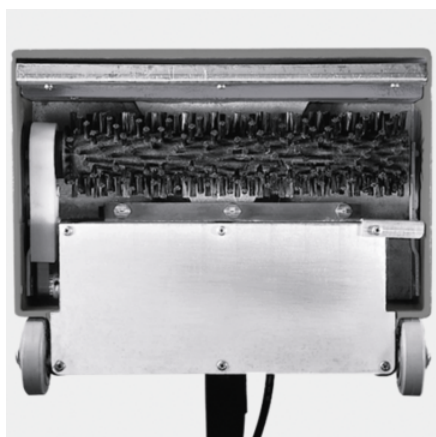

## PW 30/1

Extra borstelwals voor de Puzzi 200 waardoor de oppervlakteprestatie verhoogt met ongeveer 35%. Extra toebehoren bij de Puzzi 200 om de dieptereiniging nog te versterken met roterende borstels.

### Bestelnr.

1.913-102.0

- Door motor aangedreven borstel
- Powerborstelwals voor Puzzi 10/2 Adv

## Roterende borstels

- Voor het versterken van het reinigingsproces en het heroprichten van de tapijtvezels.

## Doorzichtig inspectievenster

- Inspectievenster aan de waskop voor de continue bewaking van het terug opgezogen vocht.