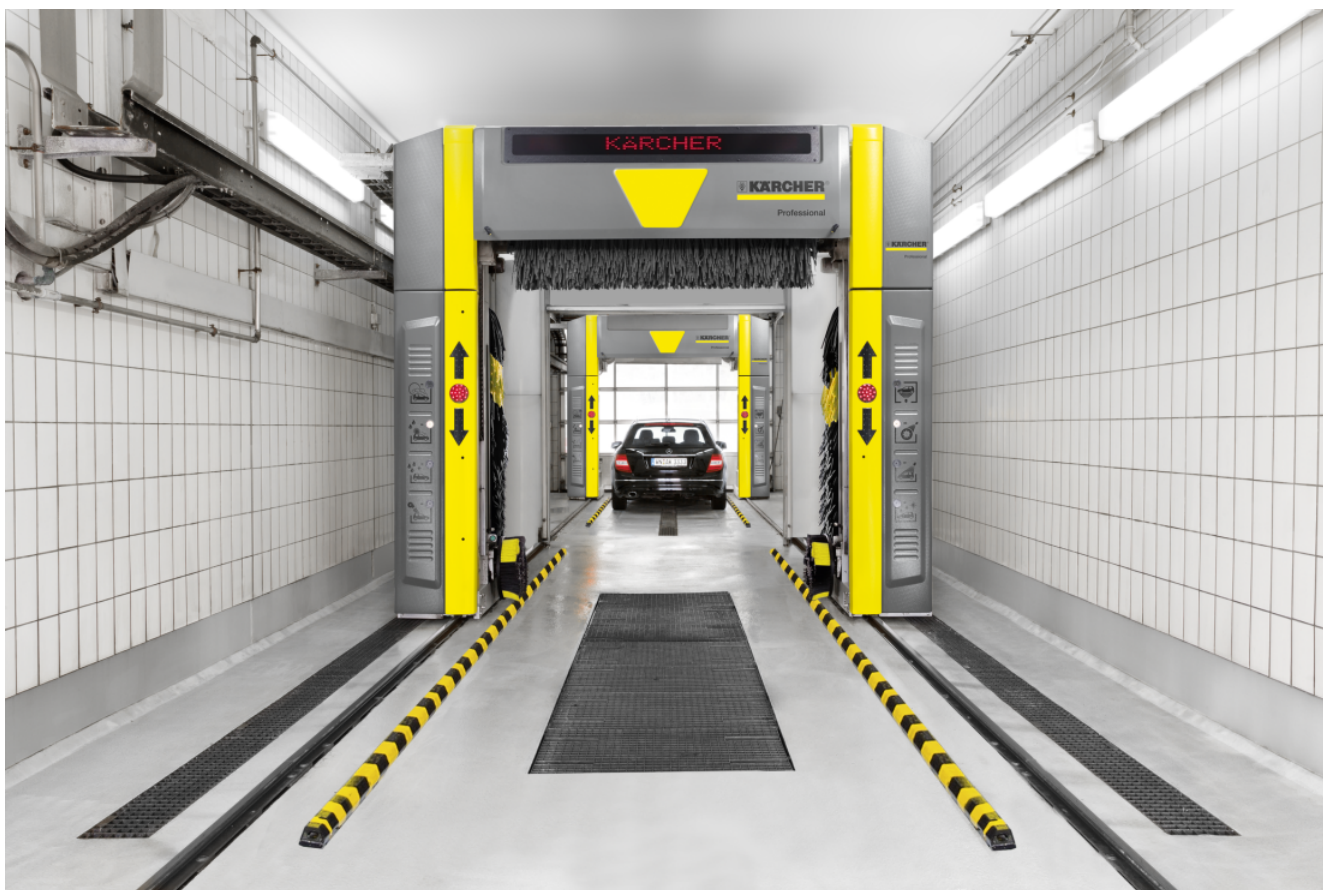

CB TAKT

De CB Tact is de ideale systeemoplossing wanneer portaalwasinstallaties niet de nodige capaciteit hebben en wasplaatsen niet efficiënt werken.

Hoge voertuigdoorvoer van meer dan 1200 wasbeurten per maand

- Uitstekende was- en droogresultaten zelfs aan maximale snelheid zonder in te boeten op kwaliteit.

Breed aanbod aan toepassingsopties

- Talrijke programma-opties voor een hoge voertuigdoorvoer.

Uitstekende droogresultaten

- De aparte droogruimte met dak- en zijdrogers zorgt voor schitterende droogresultaten.

TOEBEHOREN VOOR CB TAKT

		Bestelnr.	Beschrijving	
WASSERRECYCLING FÜR PKW- U. LKW WASCHANLAGEN				
Systeme für ölfreies Waschwasser				
WRP 8000	1	1.217-151.0	De WRP 16000 waswater-recycleersysteem heeft een stroomprestatie tot 8.000 l/u en verlaagt het waterverbruik effectief en kostenefficiënt tot wel 85%.	<input type="checkbox"/>
WRP Car Wash	2	1.217-153.0		<input type="checkbox"/>
WRB 4000 Bio	3	1.217-191.0		<input type="checkbox"/>
WRB 2000 BIO	4	1.217-190.0		<input type="checkbox"/>
BETAALSYSTEMEN				
CR 213	5	2.642-797.0	Ons startsysteem voor portaalwasinstallaties en wasinstallaties voor bedrijfsvoertuigen maakt indruk door zijn eenvoudige bediening en zijn robuust ontwerp en is uitgerust met een magnetische-kaartlezer voor éénmalige magnetische waskaarten.	<input type="checkbox"/>
Start/payment system CR 214	6	2.643-856.0	Innovative start and operating system CR 214 for gantry car washes. The code-based terminal offers customers and operators enhanced operating comfort, service functions and controlled processes.	<input type="checkbox"/>
Start/Payment System CR 214 BC	7	2.855-130.0	Gantry car wash start system with touch display for intuitive user guidance. Permits the entry of PIN codes, has barcode reader. Made from high-quality plastic in RAL 7012.	<input type="checkbox"/>