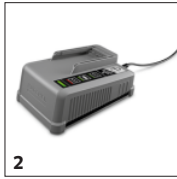

**TOEBEHOREN VOOR BATTERY POWER+ 36/75
2.445-043.0**

		Bestelnr.	Beschrijving	
BATTERIJLADERS				
Universal batterijlader Battery Power+ 18-36	1	2.445-054.0	Universal laadstation Battery Power+ met LED-aanduiding van de bedieningsstatus voor het opladen van alle lithium-ion batterijen van 18 en 36 V uit het Kärcher Battery Power en Kärcher Battery Power+ - platform. Geschikt om aan de muur te bevestigen.	☐
Snellader Battery Power+ 36 V / 6 A	2	2.445-045.0	Laadt alle 36 V Lithium-ion batterijen uit de platforms Kärcher Battery Power en Kärcher Battery Power+ 36 V met een maximale laadstroom van 6 Amp. Snellader met LED-statusindicator. Eenvoudig te monteren aan de muur.	☐

■ Bij de levering inbegrepen   ☐ Beschikbaar toebehoren