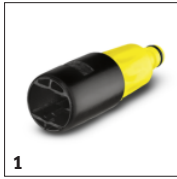

**TOEBEHOREN VOOR WB 150 POWERBORSTEL  
2.643-237.0**

		Bestelnr.	Beschrijving	
<b>BORSTELS</b>				
Adapter voor tuinslang	1	2.640-732.0	Adapter voor de aansluiting van een tuinslang - geschikt om alle Kärcher borstels aan te sluiten aan de tuinslangen met het klikkoppelingssysteem	<input type="checkbox"/>