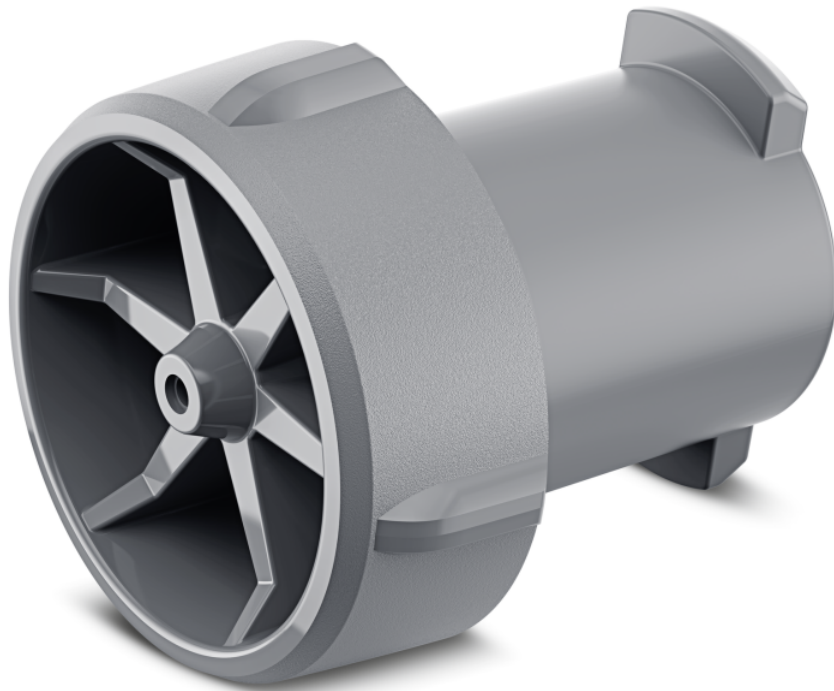

PUNTSTRAALSPROEIER

De puntstraalproeier reinigt details, smalle spleten en hardnekkig vuil. Hij is aangepast aan het spuitpistool van de drukreiniger en produceert een krachtige dunne straal.

Bestelnr.

2.644-125.0

Technische gegevens

EAN Code	4054278552712
Afmetingen (l × b × h)	mm 29 × 27 × 27

Puntstraal

- Dunne straal voor gerichte reiniging

Krachtig

- Voor wat meer hardnekkig vuil, details en smalle spleten.

Gemonteerd op het spuitpistool

- Eenvoudige vervanging van de sproeier

COMPATIBELE APPARATEN

- OC 3
- OC 3 + Adventure Box
- OC 3 + Bike Box
- OC 3 + Pet Box
- OC 3 Plus Car
- OC 3 Plus
- OC Foldable