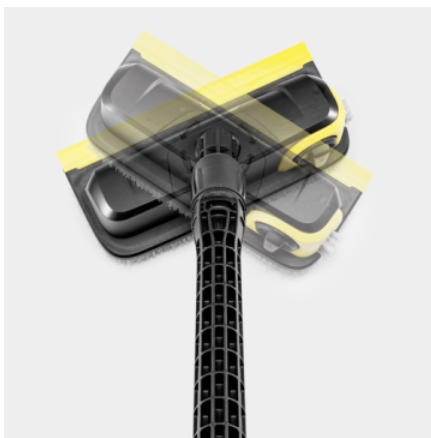

PS 30 PLUS POWERSCRUBBER

De powerscrubber PS 30 Plus verwijdert hardnekkig vuil met zijn 3 hogedruksproeiers. Dankzij zijn draaibare zijspoeiers kunnen alle hoeken en kanten moeiteloos worden gereinigd.

Bestelnr.

2.644-212.0

Technische gegevens

EAN Code		4054278713311
Gewicht	kg	0,9
Gewicht (incl. doos)	kg	1,3
Afmetingen (l × b × h)	mm	749 × 264 × 768

Draibare zijspoeiers

- Perfecte spatvrije reiniging van alle hoeken en kanten.

Borstelkop die 360° kan gedraaid worden

- Voor een grote flexibiliteit op moeilijk bereikbare plaatsen.

Borstelring (ook op de zijspoeier)

- Beschermt tegen opspattend water, ongeacht de instelling van de sproeiers.