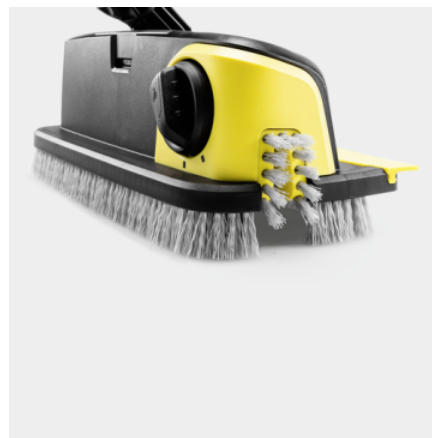

PS 30 PLUS POWERSCRUBBER

De powerscrubber PS 30 Plus verwijdert hardnekkig vuil met zijn 3 hogedruksproeiers. Dankzij zijn draaibare zijspoeiers kunnen alle hoeken en kanten moeiteloos worden gereinigd.

Bestelnr.

2.644-212.0

Technische gegevens

EAN Code		4054278713311
Gewicht	kg	0,9
Gewicht (incl. doos)	kg	1,3
Afmetingen (l × b × h)	mm	749 × 264 × 768

Draibare zijspoeiers

- Perfecte spatvrije reiniging van alle hoeken en kanten.

Borstelkop die 360° kan gedraaid worden

- Voor een grote flexibiliteit op moeilijk bereikbare plaatsen.

Borstelring (ook op de zijspoeier)

- Beschermt tegen opspattend water, ongeacht de instelling van de sproeiers.