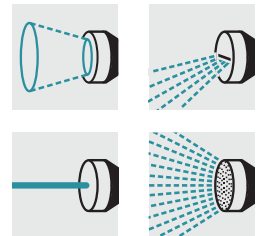

Spiraalslang Startersset

Set inclusief 10 meter spiraalslang, multifunctioneel spuitpistool, slangkoppeling met anti-knik, slangkoppeling met anti-knik en aquastop, kraanaansluitstuk G3/4.

1 Na gebruik altijd terug naar zijn compacte vorm

- Ordelijke opberging voor een nette tuin

3 Multifunctioneel sproeipistool met 4 sproeipatronen

2 UV-bestendige, knikbestendige spiraalslang (10 m)

- Niet gevaarlijk voor de gezondheid

4 1 slangkoppeling met anti-knik

Spiraalslang Starterset

Technische gegevens

Bestelnr.		2.645-179.0
EAN Code		4039784575042
Gewicht	kg	0,74
Gewicht (incl. doos)	kg	0,93
Afmetingen (l x b x h)	mm	560 × 95 × 95
--		Bij aansluiting van deze producten aan het drinkwaternetwerk, moet je de vereisten van EN 1717 naleven. Vraag, indien nodig, raad aan uw sanitair specialist.

Uitrusting

Kegelstraal	■
Spuitnevel	-
Horizontale vlakke straal	■
Perlator straal	-
Puntstraal	■
Douchestraal	■
Verticale vlakke straal	-

Bij aansluiting van deze producten aan het drinkwaternetwerk, moet je de vereisten van EN 1717 naleven. Vraag, indien nodig, raad aan uw sanitair specialist.