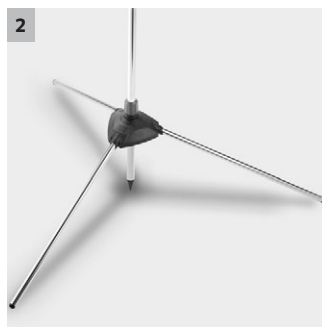

Tuindouche met voet

2-in-1 oplossing voor uw tuin. Kan gebruikt worden als heerlijke tuindouche of als volwaardige sproeilans voor het snel en efficiënt bewateren van uw planten.

1 Opstarttijd binnen de 3 minuten

- Installatie zonder gereedschap

2 Met driepoot en pin

- Gegarandeerde stabiliteit en stevigheid

3 In de hoogte instelbaar van 1,50 - 2,20 m

- Aanpasbaar aan verschillende lichaamslengtes

4 Waterhoeveelheid instelbaar met één hand en aan/uit knop

- Eenvoudig in gebruik.

Tuindouche met voet

Technische gegevens

Bestelnr.		2.645-181.0
EAN Code		4039784579903
Gewicht	kg	0,98
Gewicht (incl. doos)	kg	1,22
Afmetingen (l x b x h)	mm	735 × 850 × 2130

Uitrusting

Kegelstraal	-
Spuitnevel	-
Horizontale vlakke straal	-
Perlator straal	-
Puntstraal	-
Douchestraal	■
Verticale vlakke straal	-

Bij aansluiting van deze producten aan het drinkwaternetwerk, moet je de vereisten van EN 1717 naleven. Vraag, indien nodig, raad aan uw sanitair specialist.