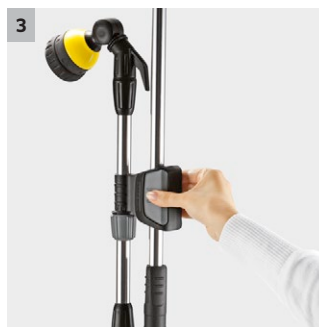

Tuindouche met voet

2-in-1 oplossing voor uw tuin. Kan gebruikt worden als heerlijke tuindouche of als volwaardige sproeilans voor het snel en efficiënt bewateren van uw planten.

1 Opstarttijd binnen de 3 minuten

- Installatie zonder gereedschap

2 Met driepoot en pin

- Gegarandeerde stabiliteit en stevigheid

3 In de hoogte instelbaar van 1,50 - 2,20 m

- Aanpasbaar aan verschillende lichaamslengtes

4 Waterhoeveelheid instelbaar met één hand en aan/uit knop

- Eenvoudig in gebruik.

Tuindouche met voet

Technische gegevens

Bestelnr.		2.645-181.0
EAN Code		4039784579903
Gewicht	kg	0,98
Gewicht (incl. doos)	kg	1,22
Afmetingen (l x b x h)	mm	735 × 850 × 2130

Uitrusting

Kegelstraal	-
Spuitnevel	-
Horizontale vlakke straal	-
Perlator straal	-
Puntstraal	-
Douchestraal	■
Verticale vlakke straal	-

Bij aansluiting van deze producten aan het drinkwaternetwerk, moet je de vereisten van EN 1717 naleven. Vraag, indien nodig, raad aan uw sanitair specialist.