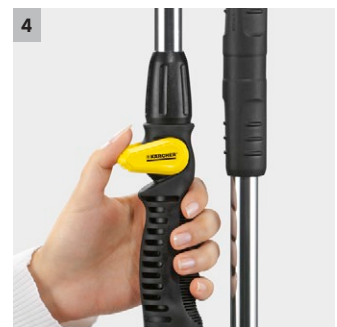

Tuindouche met voet

2-in-1 oplossing voor uw tuin. Kan gebruikt worden als heerlijke tuindouche of als volwaardige sproeilans voor het snel en efficiënt bewateren van uw planten.

1 Opstarttijd binnen de 3 minuten

- Installatie zonder gereedschap

2 Met driepoot en pin

- Gegarandeerde stabiliteit en stevigheid

3 In de hoogte instelbaar van 1,50 - 2,20 m

- Aanpasbaar aan verschillende lichaamslengtes

4 Waterhoeveelheid instelbaar met één hand en aan/uit knop

- Eenvoudig in gebruik.

Tuindouche met voet

Technische gegevens

Bestelnr.		2.645-181.0
EAN Code		4039784579903
Gewicht	kg	0,98
Gewicht (incl. doos)	kg	1,22
Afmetingen (l x b x h)	mm	735 × 850 × 2130

Uitrusting

Kegelstraal	-
Spuitnevel	-
Horizontale vlakke straal	-
Perlator straal	-
Puntstraal	-
Douchestraal	■
Verticale vlakke straal	-

Bij aansluiting van deze producten aan het drinkwaternetwerk, moet je de vereisten van EN 1717 naleven. Vraag, indien nodig, raad aan uw sanitair specialist.