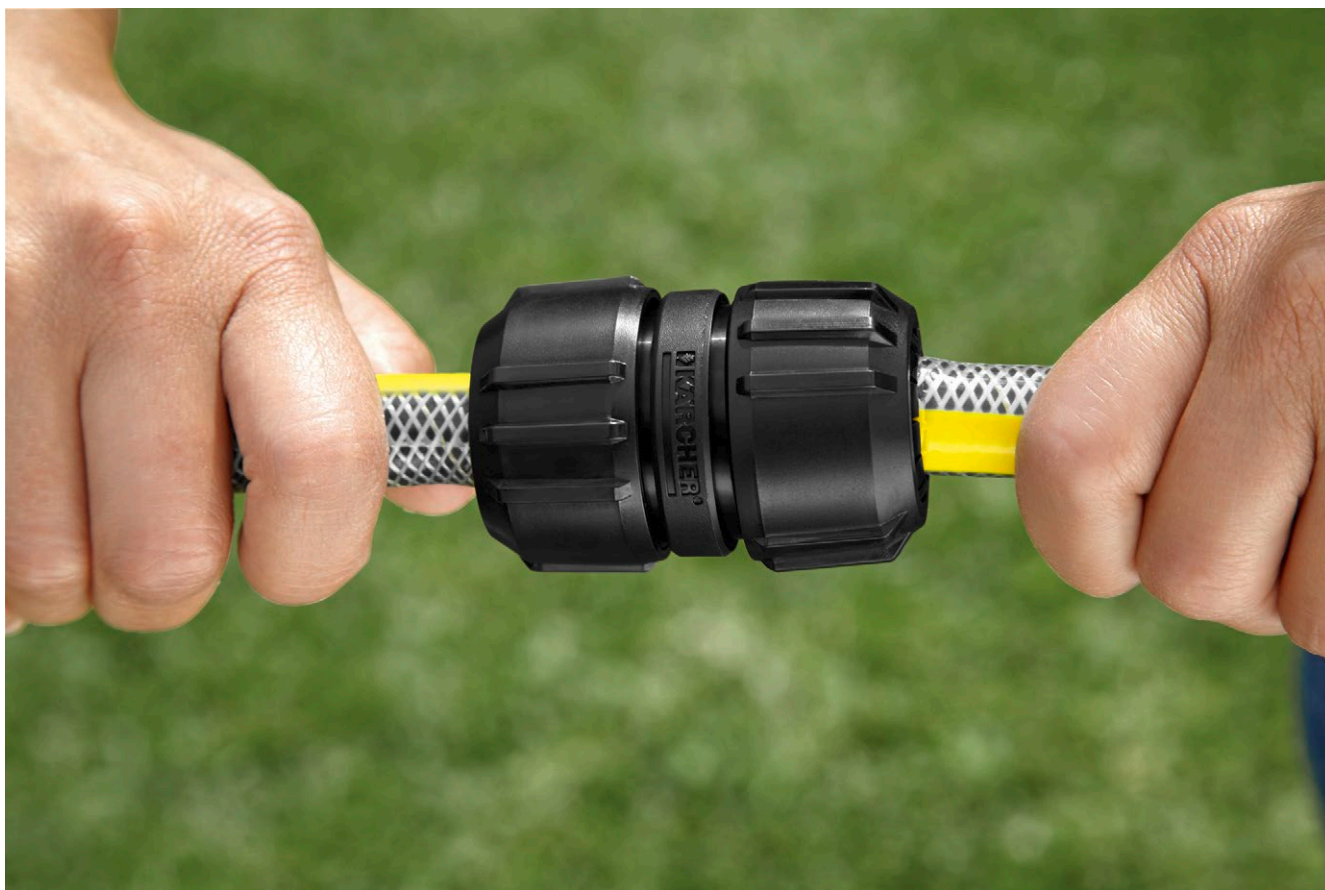

Slangkoppeling Uni

Universele slangkoppeling voor het herstellen van alle gangbare tuinslangen. Om twee stukken slang aan elkaar te maken. Ergonomisch design voor optimaal gebruiksgemak.

1 Ergonomisch ontworpen

- Voor een eenvoudig gebruik

2 Universeel inzetbaar

- Past op alle gangbare tuinslangen

3 Voor de aansluiting of herstelling van 2 slangen

Slangkoppeling Uni

Technische gegevens

Bestelnr.		2.645-197.0
EAN Code		4039784605077
Diameter		1/2 , 5/8 , 3/4
Gewicht	kg	0,04
Gewicht (incl. doos)	kg	0,05
Afmetingen (l x b x h)	mm	65 x 39 x 39