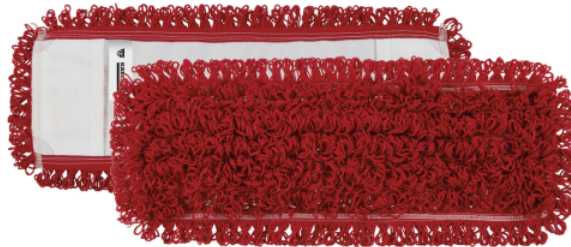

ECO!MOP ROOD 40CM

Dweilset ECO! in de kleur rood Met lussen van microfiber en zakbevestiging. Ideaal voor de preconditioneringsmethode en gebruik met het Kärcher vlakmopsysteem.

Bestelnr. **6.999-136.0**

Technische gegevens

Programma		STANDARD
Vloertype:		Harde vloeren / Veerkrachtige vloeren
Bodemgesteldheid		Glad en zeer gestructureerd
Mate van vervuiling		Laag tot gemiddeld
Soort textiel		Herbruikbaar textiel
Werkbreedte	cm	40
Textiel fixatie		Tassen
Materiaal		100% PET
Textiel materiaal		Microvezel
Productiemethode:		PET-geweven draagdoek met aangestikte lussen
Textielstructuur		Lus stapel
Wastemperatuur	°C	max. 90
Wasadvies	°C	60
Droger temperatuur	°C	60
wasprogramma's*		Ongev. 300
Hoeveelheid	Stuk(s)	1
Verpakkingseenheid	Stuk(s)	25
Gewicht per product / gewicht per m ²	g / g/m ²	115 / 30
Afmetingen (l x b)	cm	44 × 13,5

Toepassing

Spreimethode

Het reinigingswater wordt direct voor de dweil op de vloer aangebracht en vervolgens wordt het oppervlak afgeveegd.

Voorbehandelingsmethode

Voor optimale resultaten de mop vochtig maken met reinigingswater dat 180% van het eigen gewicht bedraagt.

Emmermethode

Voor optimale bevochtiging en een enkele veegstap, de mop volledig in het reinigingswater dompelen, zoveel mogelijk water opnemen en vervolgens uitwringen in de pers.

Eigenschappen

- Kleurgecodeerde alles-in-één-mop van hoogwaardige microvezel
- Geschikt voor het reinigen van alle gladde en gestructureerde vloerbedekkingen
- Ideaal voor het reinigen van zeer vuile, waterdichte vloerbedekkingen
- Geschikt voor veelzijdig gebruik in diverse sectoren
- Eenvoudig: snel en eenvoudig wisselen van de dweil