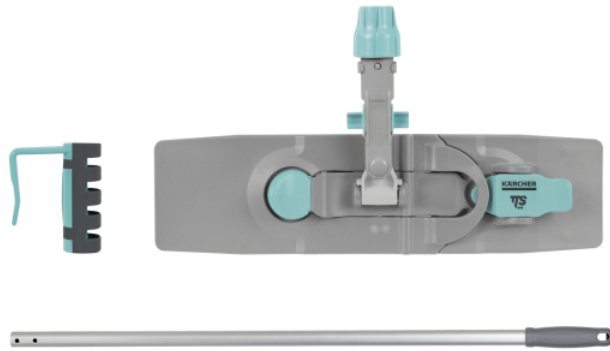

## MOPSYSTEEM

Rugvriendelijk mopsysteem inclusief mophouder en 140 cm lange aluminium steel van Kärcher.

Bestelnr. 6.999-145.0

### Technische gegevens

Programma		STANDARD
Textiel fixatie		Tassen
Werkbreedte	cm	40
Type steel		Stijf
Stam lengte	mm	1400
Stamdiameter:	mm	23
Materiaal		Aluminium / PP
Hoeveelheid	Stuk(s)	1
Verpakkingseenheid	Stuk(s)	1
Gewicht per product	kg	0,8
Afmetingen (l x b)	cm	140 x 40