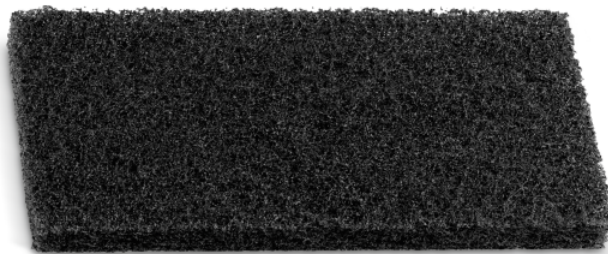

PAD ZWART

Zeer schurende, zwarte reinigingspad voor het verwijderen van vuil van niet-textiele vloeren en andere, ongevoelige oppervlakken.

Bestelnr. 6.999-354.0

Technische gegevens

Soort vuil		Zwaar hardnekkig vuil
Materiaal		VADER / PET
Mate van vervuiling		Hoog
Hoeveelheid	Stuk(s)	1
Verpakkingseenheid	Stuk(s)	12
Gewicht per product	g	60
Afmetingen (l x b x h)	cm	25 × 12 × 2

Toepassing

Emmermethode

Bevochtig de pad met reinigungsoplossing in de emmer en wring indien nodig uit. Schrob de te reinigen oppervlakken, spoel af met schoon water en veeg indien nodig af, laat vervolgens drogen.

Eigenschappen

- Voor flexibele reiniging van hoeken en randen
- Zorgt voor uniforme reinigungsresultaten
- Gemakkelijk uit te spoelen
- Kan worden gebruikt met alle gangbare reinigungsmiddelen
- Te gebruiken met Kärcher padhouder met grip en padhouder met beweegbaar gewricht