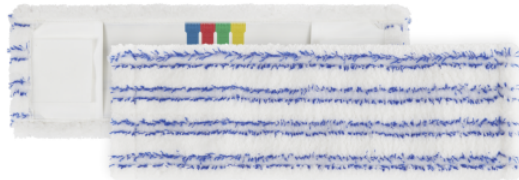

SOFT BAND FLAT MOP, POCKET-SYSTEEM WDS, 50 CM

Witte microvezel vlakmop met blauwe strepen, intensieve werking, polyester ondersteuning met zakken en kleppen.

Bestelnr. 9.212-105.0

Technische gegevens

Soort textiel		Herbruikbaar textiel
Werkbreedte	cm	50
Textiel fixatie		Tassen / Kleppen
Materiaal		80% PET / 20% PA
Textiel materiaal		Microvezel
Wastemperatuur	°C	max. 90
Wasadvies	°C	60
Hoeveelheid	Stuk(s)	1
Verpakkingseenheid	Stuk(s)	25
Gewicht incl. verpakking	kg	0,2
Afmetingen (l x b)	cm	50 × 15
Afmetingen, verpakt	mm	500 × 150 × 15

Eigenschappen

- Geen direct huidcontact met de gebruikte hoës
- Eenvoudig: snel en eenvoudig wisselen van de dweil
- Hoogste hygiëneniveau: de microvezel dringt door in de microporositeit van de vloer en verzamelt zo vuil en bacteriën

Toepassing

Sproeimethode

Het reinigingswater wordt direct voor de dweil op de vloer aangebracht en vervolgens wordt het oppervlak afgeveegd.

Voorbehandelingsmethode

Voor optimale resultaten de mop vochtig maken met reinigingswater dat 180% van het eigen gewicht bedraagt.

Emmermethode

Voor optimale bevochtiging en een enkele veegstap, de mop volledig in het reinigingswater dompelen, zoveel mogelijk water opnemen en vervolgens uitwringen in de pers.

- Niet samen met ander textiel wassen
- Gebruik geen bleekmiddel, wasverzachters of sterk alkalische wasmiddelen
- Wassen of drogen bij hoge temperaturen kan de vezels beschadigen
- Spoel het textiel voor het wassen grondig uit
- Gelieve niet in de droger te drogen