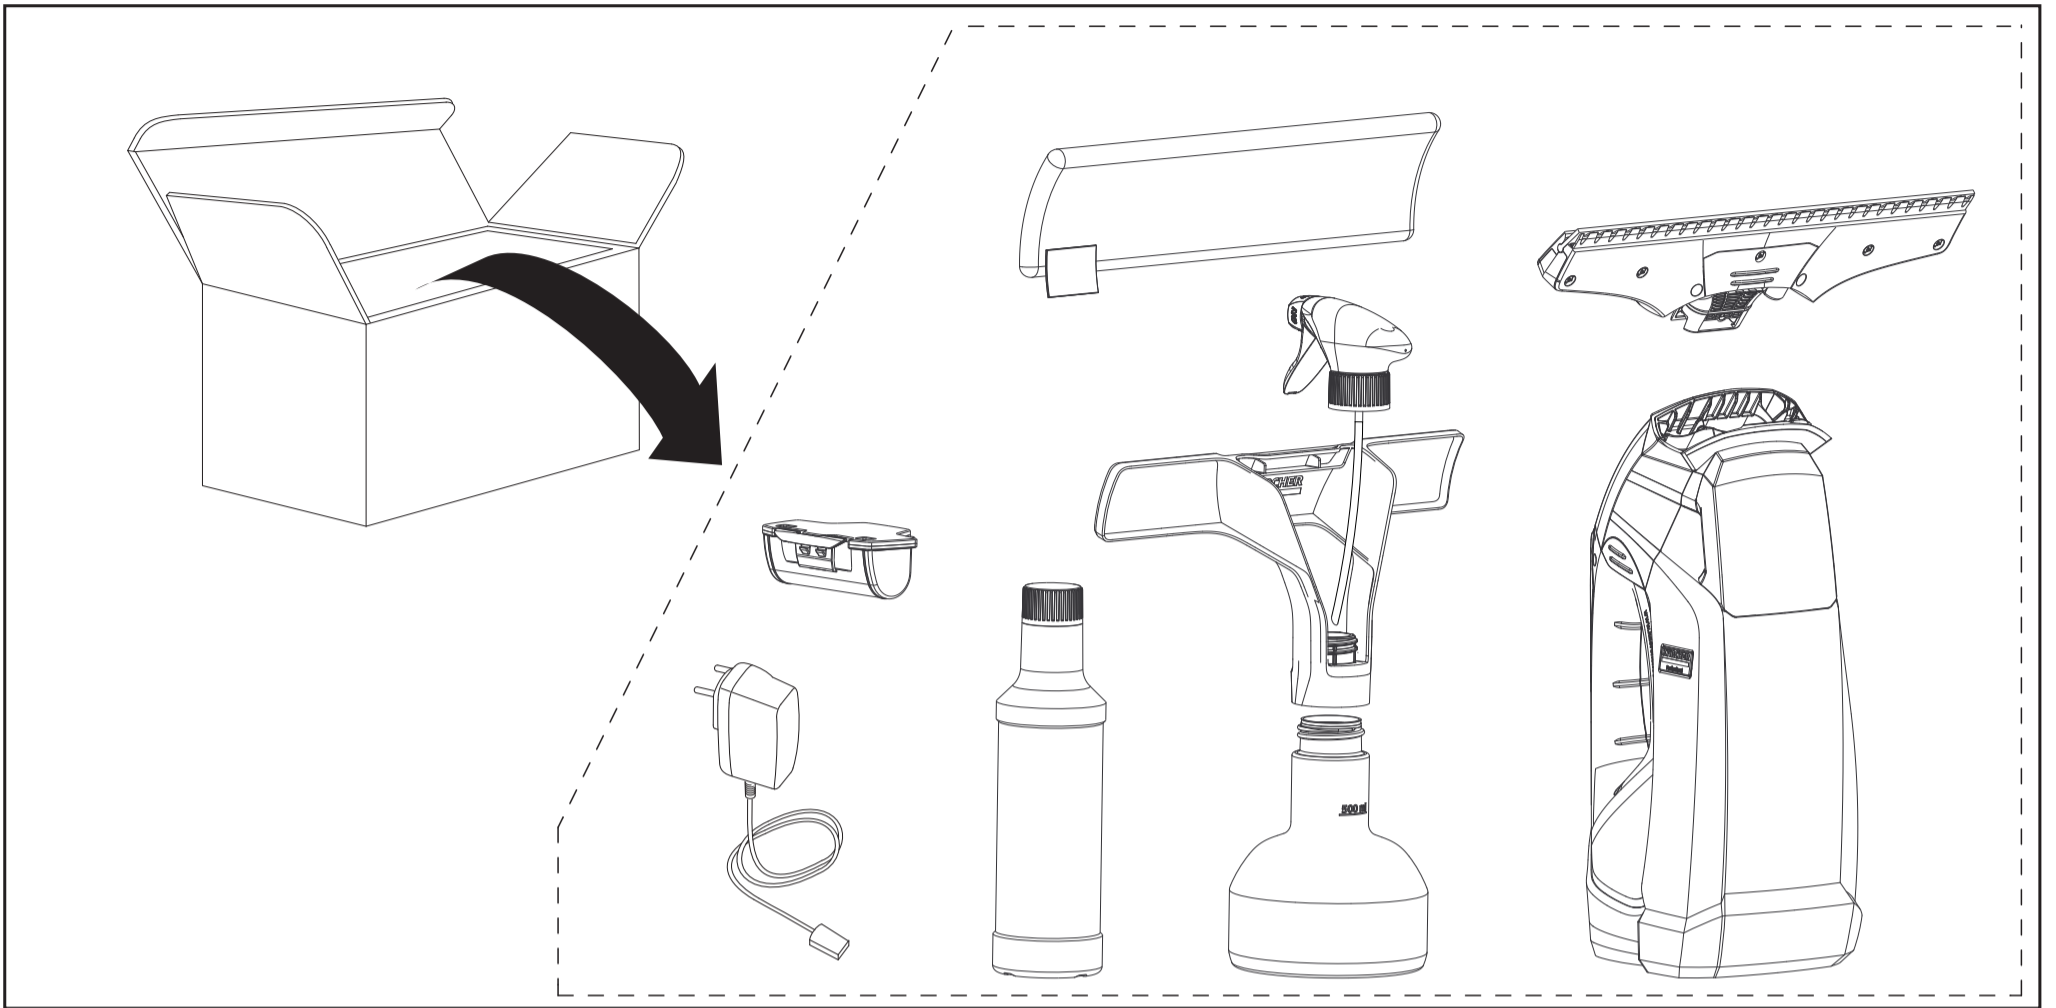

WVP 10

 Li-Ion	3,7 V		IP X4		0,95 kg				
 nom	12,5 W		200 ml		185 min				
	<table border="1"> <tr> <td>V</td> <td>5,5</td> </tr> <tr> <td>mA</td> <td>600</td> </tr> </table>	V	5,5	mA	600		51 db(A)		35 min
V	5,5								
mA	600								