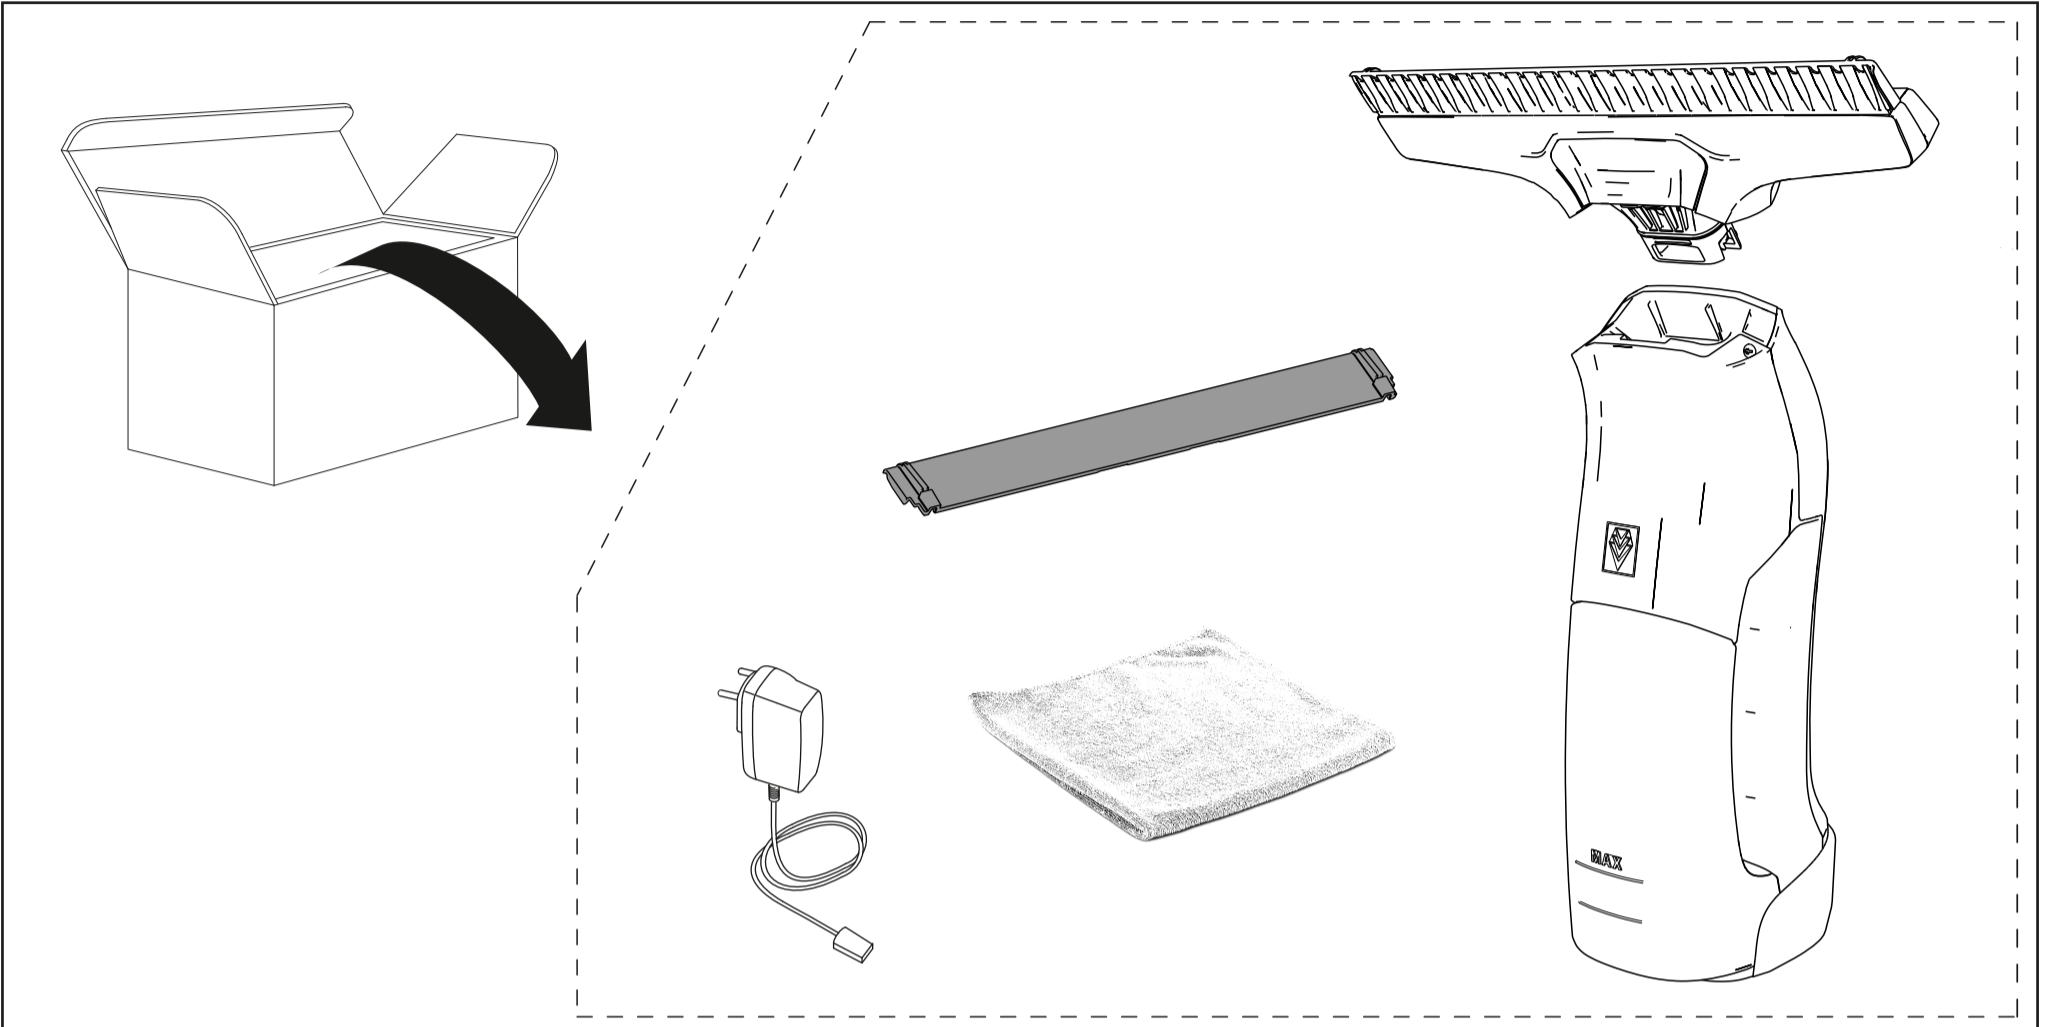

WV 6 Bath Edition

<p>Li-Ion</p>	<p>3,6 V</p> <p>3,65 V</p>		<p>IPX4</p>		<p>0,8 kg</p>
<p>nom</p>	<p>10 W</p>		<p>150 ml</p>		<p>170 min</p>
	<p>5,5 V</p> <p>2 A</p>		<p>52 db(A)</p>		<p>100 min</p>