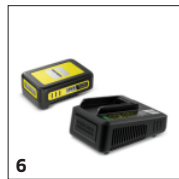

- Décolmatage du filtre puissant sur simple pression d'un bouton.
- Pour une puissance d'aspiration constamment élevée et une grande quantité de saletés.

ACCESSOIRES POUR AD 2 BATTERY 1.348-300.0

		Référence	Descriptif	
ASPIRATEURS				
Filtre				
Filtre plissé plat KFI 7420	1	6.415-953.0	Filtre plissé plat robuste, spécialement conçu pour l'aspirateur cendres et poussières. Pour une puissance d'aspiration prolongée.	■
Suceurs				
Suceur pour fentes extra long	2	2.863-307.0	Suceur pour fentes extra long (350 mm) en matériau ignifuge pour aspirer les cendres froides. Compatible avec tous les aspirateurs cendres et poussières Kärcher du segment Home & Garden.	□
BATTERIES				
Battery Power 18/25	3	2.445-034.0	Batterie interchangeable Kärcher Battery Power 18 V/2,5 Ah avec technologie temps réel innovante à afficheur LCD pour l'affichage de l'état de la batterie. Utilisable dans tous les appareils de la plateforme de batterie Kärcher 18 V.	□
Battery Power 18/50	4	2.445-035.0	Batterie interchangeable Kärcher Battery Power 18 V/5,0 Ah avec technologie temps réel innovante à afficheur LCD pour l'affichage de l'état de la batterie. Utilisable dans tous les appareils de la plateforme de batterie Kärcher 18 V.	□
CHARGEURS				
Chargeur rapide Battery Power 18 V	5	2.445-032.0	Le chargeur rapide permet de recharger à 80 % la batterie interchangeable Kärcher Battery Power 18 V/2,5 Ah en seulement quarante-quatre minutes et convient pour toutes les batteries de la plateforme de batterie Kärcher 18 V.	□
KIT DE DÉMARRAGE BATTERIE ET CHARGEUR				
Démarrageur kit Battery Power 18/25	6	2.445-062.0	Kit de démarrage Battery Power 18/25 avec batterie interchangeable Battery Power 18 V/2,5 Ah à technologie temps réel innovante et chargeur rapide 18 V. Pour tous les appareils de la plateforme de batterie Kärcher 18 V.	□
Démarrageur kit Battery Power 18/50	7	2.445-063.0	Inclut une batterie interchangeable Kärcher Battery Power 18 V/5,0 Ah et un chargeur rapide 18 V : le kit de démarrage Battery Power 18/50 utilisable pour tous les appareils de la plateforme de batterie Kärcher 18 V.	□
BATTERIES				
Battery Power+ 18/30	8	2.445-042.0	Avec technologie temps réel via un afficheur LCD : la batterie lithium-ion Battery Power+ 18 volts surpuissante. Capacité de 3,0 Ah assurant une grande autonomie. Avec surveillance de la tension et protection IPX5.	□