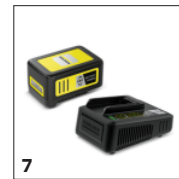

- Décolmatage du filtre puissant sur simple pression d'un bouton.
- Pour une puissance d'aspiration constamment élevée et une grande quantité de saletés.

ACCESSOIRES POUR AD 2 BATTERY 1.348-300.0

		Référence	Descriptif	
ASPIRATEURS				
Filtre				
Filtre plissé plat KFI 7420	1	6.415-953.0	Filtre plissé plat robuste, spécialement conçu pour l'aspirateur cendres et poussières. Pour une puissance d'aspiration prolongée.	■
Suceurs				
Suceur pour fentes extra long	2	2.863-307.0	Suceur pour fentes extra long (350 mm) en matériau ignifuge pour aspirer les cendres froides. Compatible avec tous les aspirateurs cendres et poussières Kärcher du segment Home & Garden.	□
BATTERIES				
Battery Power 18/25	3	2.445-034.0	Batterie interchangeable Kärcher Battery Power 18 V/2,5 Ah avec technologie temps réel innovante à afficheur LCD pour l'affichage de l'état de la batterie. Utilisable dans tous les appareils de la plateforme de batterie Kärcher 18 V.	□
Battery Power 18/50	4	2.445-035.0	Batterie interchangeable Kärcher Battery Power 18 V/5,0 Ah avec technologie temps réel innovante à afficheur LCD pour l'affichage de l'état de la batterie. Utilisable dans tous les appareils de la plateforme de batterie Kärcher 18 V.	□
CHARGEURS				
Chargeur rapide Battery Power 18 V	5	2.445-032.0	Le chargeur rapide permet de recharger à 80 % la batterie interchangeable Kärcher Battery Power 18 V/2,5 Ah en seulement quarante-quatre minutes et convient pour toutes les batteries de la plateforme de batterie Kärcher 18 V.	□
KIT DE DÉMARRAGE BATTERIE ET CHARGEUR				
Démarrageur kit Battery Power 18/25	6	2.445-062.0	Kit de démarrage Battery Power 18/25 avec batterie interchangeable Battery Power 18 V/2,5 Ah à technologie temps réel innovante et chargeur rapide 18 V. Pour tous les appareils de la plateforme de batterie Kärcher 18 V.	□
Démarrageur kit Battery Power 18/50	7	2.445-063.0	Inclut une batterie interchangeable Kärcher Battery Power 18 V/5,0 Ah et un chargeur rapide 18 V : le kit de démarrage Battery Power 18/50 utilisable pour tous les appareils de la plateforme de batterie Kärcher 18 V.	□
BATTERIES				
Battery Power+ 18/30	8	2.445-042.0	Avec technologie temps réel via un afficheur LCD : la batterie lithium-ion Battery Power+ 18 volts surpuissante. Capacité de 3,0 Ah assurant une grande autonomie. Avec surveillance de la tension et protection IPX5.	□