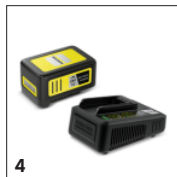

ACCESSOIRES POUR BLV 18-200 BATTERY 1.444-100.0

		Référence	Descriptif	
ACCESSOIRES GARDEN TOOLS GENERAL				
Sangle des épaules	1	2.445-242.0	Confortable et moins pénible pour l'utilisateur : la sangle d'épaule ergonomique pour un travail prolongé sans fatigue. Compatible avec de nombreux outils de jardinage Kärcher sans fil.	■
BATTERIES				
Battery Power 18/50	2	2.445-035.0	Batterie interchangeable Kärcher Battery Power 18 V/5,0 Ah avec technologie temps réel innovante à afficheur LCD pour l'affichage de l'état de la batterie. Utilisable dans tous les appareils de la plateforme de batterie Kärcher 18 V.	□
CHARGEURS				
Chargeur rapide Battery Power 18 V	3	2.445-032.0	Le chargeur rapide permet de recharger à 80 % la batterie interchangeable Kärcher Battery Power 18 V/2,5 Ah en seulement quarante-quatre minutes et convient pour toutes les batteries de la plateforme de batterie Kärcher 18 V.	□
KIT DE DÉMARRAGE BATTERIE ET CHARGEUR				
Démarrageur kit Battery Power 18/50	4	2.445-063.0	Inclut une batterie interchangeable Kärcher Battery Power 18 V/5,0 Ah et un chargeur rapide 18 V : le kit de démarrage Battery Power 18/50 utilisable pour tous les appareils de la plateforme de batterie Kärcher 18 V.	□
BATTERIES				
Battery Power+ 18/30	5	2.445-042.0	Avec technologie temps réel via un afficheur LCD : la batterie lithium-ion Battery Power+ 18 volts surpuissante. Capacité de 3,0 Ah assurant une grande autonomie. Avec surveillance de la tension et protection IPX5.	□

■ Standard. □ Accessoires optionnels. ○ Détergents.