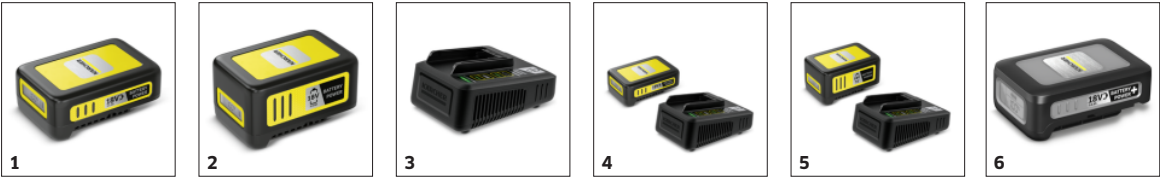

Fonction de scie

- Particulièrement pratique pour les haies comportant de grosses branches par endroits.

ACCESSOIRES POUR HGE 18-50 BATTERY
1.444-240.0

		Référence	Descriptif	
BATTERIES				
Battery Power 18/25	1	2.445-034.0	Batterie interchangeable Kärcher Battery Power 18 V/2,5 Ah avec technologie temps réel innovante à afficheur LCD pour l'affichage de l'état de la batterie. Utilisable dans tous les appareils de la plateforme de batterie Kärcher 18 V.	<input type="checkbox"/>
Battery Power 18/50	2	2.445-035.0	Batterie interchangeable Kärcher Battery Power 18 V/5,0 Ah avec technologie temps réel innovante à afficheur LCD pour l'affichage de l'état de la batterie. Utilisable dans tous les appareils de la plateforme de batterie Kärcher 18 V.	<input type="checkbox"/>
CHARGEURS				
Chargeur rapide Battery Power 18 V	3	2.445-032.0	Le chargeur rapide permet de recharger à 80 % la batterie interchangeable Kärcher Battery Power 18 V/2,5 Ah en seulement quarante-quatre minutes et convient pour toutes les batteries de la plateforme de batterie Kärcher 18 V.	<input type="checkbox"/>
KIT DE DÉMARRAGE BATTERIE ET CHARGEUR				
Démarrreur kit Battery Power 18/25	4	2.445-062.0	Kit de démarrage Battery Power 18/25 avec batterie interchangeable Battery Power 18 V/2,5 Ah à technologie temps réel innovante et chargeur rapide 18 V. Pour tous les appareils de la plateforme de batterie Kärcher 18 V.	<input type="checkbox"/>
Démarrreur kit Battery Power 18/50	5	2.445-063.0	Inclut une batterie interchangeable Kärcher Battery Power 18 V/5,0 Ah et un chargeur rapide 18 V : le kit de démarrage Battery Power 18/50 utilisable pour tous les appareils de la plateforme de batterie Kärcher 18 V.	<input type="checkbox"/>
BATTERIES				
Battery Power+ 18/30	6	2.445-042.0	Avec technologie temps réel via un afficheur LCD : la batterie lithium-ion Battery Power+ 18 volts surpuissante. Capacité de 3,0 Ah assurant une grande autonomie. Avec surveillance de la tension et protection IPX5.	<input type="checkbox"/>