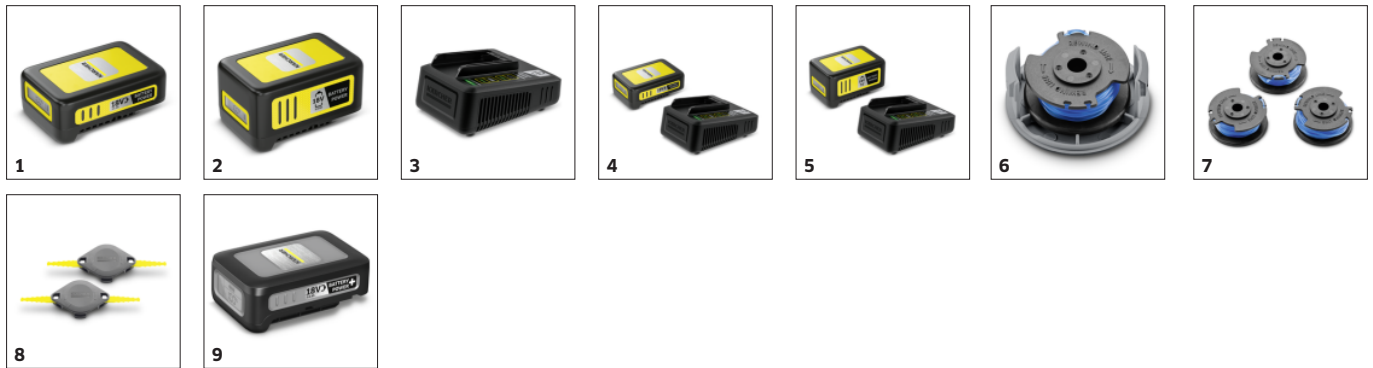

Référence

1.444-301.0

- Système de coupe efficace avec déroulement du fil automatique
- Des bordures de pelouse nettes sur les allées et les terrasses grâce à la tête de coupe rotative
- La conception ergonomique de la poignée garantit un bon confort de manipulation et préserve le dos.

Système de coupe efficace

- Le fil de coupe permet d'atteindre facilement les recoins et passages étroits du jardin.
- Le fil torsadé garantit une coupe précise et un fonctionnement très silencieux.

Taille des bordures

- Tête de coupe orientable pour des bordures de pelouse nettes le long des terrasses et des chemins.

Léger

- Le faible poids permet une taille aisée et sans effort du gazon.

ACCESSOIRES POUR LTR 18-25 BATTERY SET 1.444-301.0