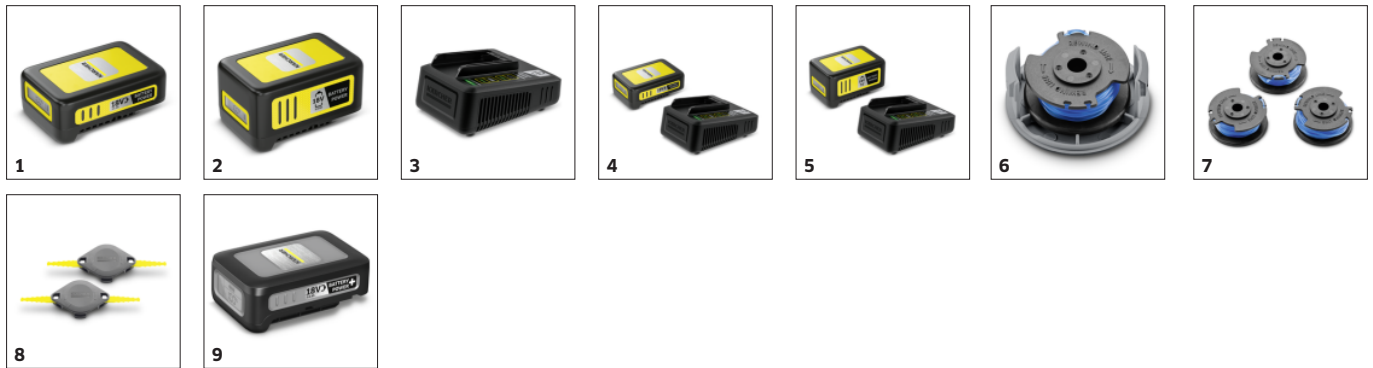

ACCESSOIRES POUR LTR 18-30 BATTERY SET 1.444-311.0

	Référence	Descriptif	
BATTERIES			
Battery Power 18/25	1 2.445-034.0	Batterie interchangeable Kärcher Battery Power 18 V/2,5 Ah avec technologie temps réel innovante à afficheur LCD pour l'affichage de l'état de la batterie. Utilisable dans tous les appareils de la plateforme de batterie Kärcher 18 V.	■
Battery Power 18/50	2 2.445-035.0	Batterie interchangeable Kärcher Battery Power 18 V/5,0 Ah avec technologie temps réel innovante à afficheur LCD pour l'affichage de l'état de la batterie. Utilisable dans tous les appareils de la plateforme de batterie Kärcher 18 V.	□
CHARGEURS			
Chargeur rapide Battery Power 18 V	3 2.445-032.0	Le chargeur rapide permet de recharger à 80 % la batterie interchangeable Kärcher Battery Power 18 V/2,5 Ah en seulement quarante-quatre minutes et convient pour toutes les batteries de la plateforme de batterie Kärcher 18 V.	■
KIT DE DÉMARRAGE BATTERIE ET CHARGEUR			
Démarrageur kit Battery Power 18/25	4 2.445-062.0	Kit de démarrage Battery Power 18/25 avec batterie interchangeable Battery Power 18 V/2,5 Ah à technologie temps réel innovante et chargeur rapide 18 V. Pour tous les appareils de la plateforme de batterie Kärcher 18 V.	□
Démarrageur kit Battery Power 18/50	5 2.445-063.0	Inclut une batterie interchangeable Kärcher Battery Power 18 V/5,0 Ah et un chargeur rapide 18 V : le kit de démarrage Battery Power 18/50 utilisable pour tous les appareils de la plateforme de batterie Kärcher 18 V.	□
COUPE-BORDURE			
Bobine de fil pour LTR 18 Battery	6 2.444-014.0	La bobine de fil avec couvercle pratique et fil de coupe torsadé assure de bons résultats dans les endroits difficiles d'accès. Elle est compatible avec tous les coupe-bordures Battery Power 18 V Kärcher.	■
Pack de trois bobines de fil LTR 18 Battery	7 2.444-016.0	Le pack de trois bobines de fil avec fil de coupe torsadé assure une coupe nette dans les endroits difficiles d'accès. Les bobines sont compatibles avec tous les coupe-bordures Battery Power 18 V Kärcher.	□
Couteau de débroussaillage double LTR Battery	8 2.444-022.0	Dans certaines zones difficiles d'accès du jardin, la végétation prolifère ? Rien ne résiste à ce couteau de débroussaillage à double lame, compatible avec tous les coupe-bordures de la gamme Kärcher Battery Power 18 ou 36 V.	□
BATTERIES			
Battery Power+ 18/30	9 2.445-042.0	Avec technologie temps réel via un afficheur LCD : la batterie lithium-ion Battery Power+ 18 volts surpuissante. Capacité de 3,0 Ah assurant une grande autonomie. Avec surveillance de la tension et protection IPX5.	□

■ Standard. □ Accessoires optionnels. ○ Détergents.