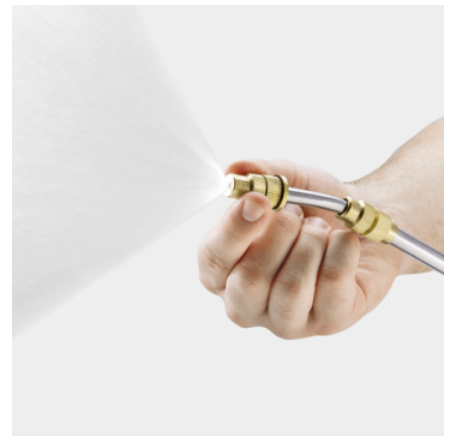

■ Standard.

Lance de pulvérisation télescopique

- Rayon d'action étendu, meilleure accessibilité des endroits difficiles à atteindre.

Déclencheur verrouillable

- Pour une utilisation simple et sans fatigue.