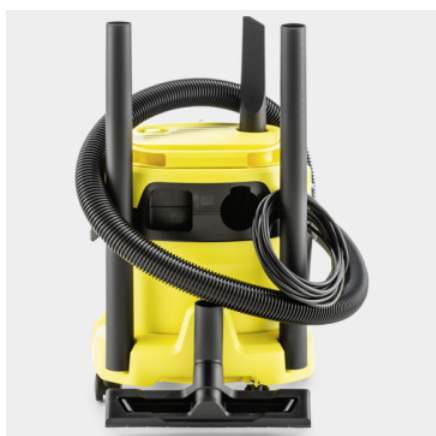

Rangement pratique des accessoires

- Rangement des accessoires pratique, sûr et peu encombrant.
- Rangement compact.