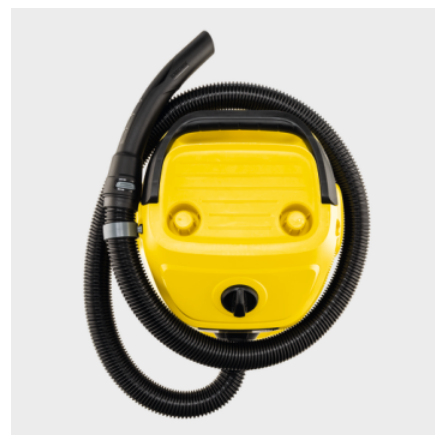

WD 3 S V-17/4/20

Le WD 3 S V-17/4/20 est à la fois puissant et efficace avec une cuve en acier inoxydable de 17 litres, un filtre à cartouche monobloc, un câble de 4 mètres, un flexible d'aspiration de 2 mètres et un rangement compact.

Équipement

| | | |
|---|-------------------|---------------------------------------|
| Flexible d'aspiration | m | 2 / avec poignée incurvée / Plastique |
| Poignée amovible | | ■ |
| Tube d'aspiration | pièce(s) x m / mm | 2 x 0,5 / 35 / Plastique |
| Suceur eau/poussières | | Clips |
| Suceur fentes | | ■ |
| Sacs filtrants en non-tissé | pièce(s) | 1 |
| Filtre à cartouche | | une pièce |
| Interrupteur (marche/arrêt) | | ■ |
| Fonction de soufflage | | ■ |
| Position de stationnement intermédiaire de la poignée sur la tête de l'appareil | | ■ |
| Rangement de flexible sur la tête de l'appareil | | ■ |
| Rangement supplémentaire pour les accessoires sur la tête de l'appareil | | ■ |
| Rangement pour petites pièces | | ■ |
| Poignée de transport rabattable | | ■ |
| Crochet pour câble | | ■ |
| Position de stationnement | | ■ |
| Rangement des accessoires inclus sur l'appareil | | ■ |
| Protection anti-chocs lors des déplacements | | ■ |

Filter à cartouche monobloc

- Pour l'aspiration de l'eau et de la poussière sans remplacement du filtre.
- Montage ou démontage simple du filtre par rotation sans pièce de verrouillage supplémentaire.

Rangement pratique des câbles et des accessoires

- Rangement des accessoires pratique, sûr et peu encombrant.
- Rangement sécurisé du câble d'alimentation grâce au crochet pour câble intégré.

Rangement de flexible sur la tête de l'appareil

- Rangement compact du flexible sur la tête de l'appareil.
- Fixation intuitive, convenant aux droitiers comme aux gauchers.