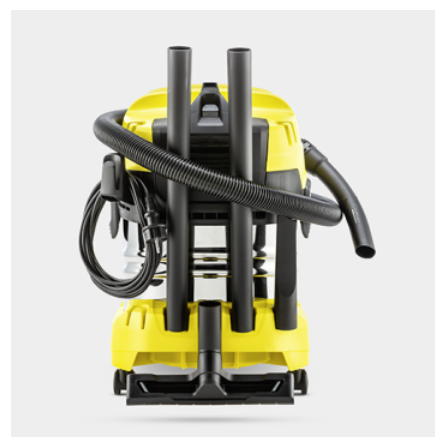

WD 4 S V-20/5/22

Aspirateur eau et poussières à l'aspiration ultra puissante et économe en énergie avec cuve en acier inoxydable de 20 l, filtre plissé plat pratique, câble de 5 m, flexible d'aspiration de 2,2 m et fonction de soufflerie.

Équipement

Flexible d'aspiration	m	2,2 / avec poignée incurvée / Plastique
Poignée amovible		■
Tube d'aspiration	pièce(s) x m / mm	2 x 0,5 / 35 / Plastique
Suceur eau/poussières		Clips
Suceur fentes		■
Sacs filtrants en non-tissé	pièce(s)	1
Filtre plissé plat		dans la cassette filtrante extractible
Interrupteur (marche/arrêt)		■
Fonction de soufflage		■
Position de stationnement intermédiaire de la poignée sur la tête de l'appareil		■
Rangement de flexible sur la tête de l'appareil		■
Rangement supplémentaire pour les accessoires sur la tête de l'appareil		■
Rangement pour petites pièces		■
Crochet pour câble		■
Position de stationnement		■
Rangement des accessoires inclus sur l'appareil		■
Protection anti-chocs lors des déplacements		■

Rangement de flexible sur la tête de l'appareil

- Rangement peu encombrant du flexible d'aspiration, qui se suspend à la tête de l'aspirateur.
- Fixation intuitive, convenant aux droitiers comme aux gauchers.