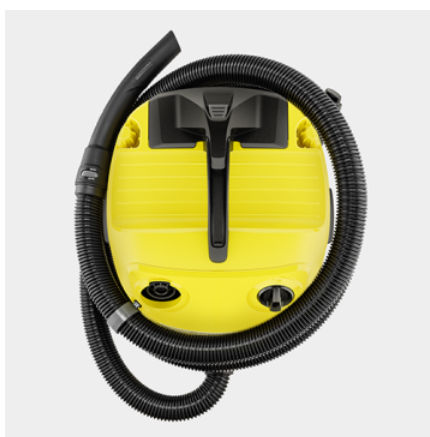

WD 4 S V-20/5/22

Aspirateur eau et poussières à l'aspiration ultra puissante et économe en énergie avec cuve en acier inoxydable de 20 l, filtre plissé plat pratique, câble de 5 m, flexible d'aspiration de 2,2 m et fonction de soufflerie.

Caractéristiques techniques

Code EAN		4066529027887
Consommation d'énergie	W	1000
Taille de la cuve	l	20
Matériau de la cuve		Acier inoxydable
Couleur		Tête jaune / Pare-chocs jaune
Câble d'alimentation	m	5
Diamètre nominal des accessoires	mm	35
Type de courant	V / Hz	220 - 240 / 50 - 60
Poids sans accessoires	kg	7,2
Poids avec emballage	kg	10
Dimensions (L x l x H)	mm	384 x 365 x 524

Équipement

Flexible d'aspiration	m	2,2 / avec poignée incurvée / Plastique
Poignée amovible		■
Tube d'aspiration	pièce(s) x m / mm	2 x 0,5 / 35 / Plastique
Suceur eau/poussières		Clips
Suceur fentes		■
Sacs filtrants en non-tissé	pièce(s)	1
Filtre plissé plat		dans la cassette filtrante extractible
Interrupteur (marche/arrêt)		■
Fonction de soufflage		■
Position de stationnement intermédiaire de la poignée sur la tête de l'appareil		■
Rangement de flexible sur la tête de l'appareil		■
Rangement supplémentaire pour les accessoires sur la tête de l'appareil		■
Rangement pour petites pièces		■
Crochet pour câble		■
Position de stationnement		■
Rangement des accessoires inclus sur l'appareil		■
Protection anti-chocs lors des déplacements		■

Rangement de flexible sur la tête de l'appareil

- Rangement peu encombrant du flexible d'aspiration, qui se suspend à la tête de l'aspirateur.
- Fixation intuitive, convenant aux droitiers comme aux gauchers.