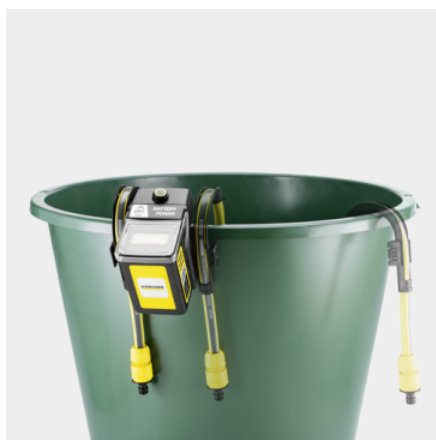

BP 2.000-18 BARREL

La pompe vide-fût à batterie BP 2.000-18 Barrel permet d'utiliser la précieuse eau de pluie directement à partir de la cuve, y compris dans les jardins sans prise de courant. Ainsi, vous économisez non seulement de l'eau potable mais également de l'argent.

Référence

1.645-475.0

- Fixation flexible au bord du récupérateur
- Avec préfiltre
- Idéale pour les jardins sans prise de courant

Caractéristiques techniques

Code EAN		4054278878102
Plateforme de batteries		Plateforme de batterie 18 V
Puissance moteur max.	W	80
Débit max.	l/h	< 2000
Hauteur de refoulement	m	max. 20
Pression	bar	max. 2
Profondeur d'immersion	m	max. 1,8
Température d'admission d'eau	°C	max. 35
Voltage	V	18
Autonomie par charge de la batterie	min	max. 25 (2,5 Ah) / max. 50 (5 Ah)
Poids sans accessoires	kg	1,1
Poids avec emballage	kg	1,6
Dimensions (L × l × H)	mm	173 × 135 × 316

Équipement

Support de batterie sur le fût	■
Fixation possible	■
Tuyau flexible à longueur réglable	■
Avec préfiltre	■
Interrupteur ON/OFF intégré	■
Guidage du flexible	■
Disjoncteur de surintensité	■

■ Standard.

Positionnement variable de la sortie de flexible dans 3 positions

- Adaptation parfaite à toutes les utilisations.

Plateforme de batterie Kärcher Battery Power 18 V

- Technologie temps réel à affichage LCD pour la batterie : autonomie restante, durée de charge restante et capacité de la batterie. Durable et performant grâce aux cellules lithium-ion. La batterie interchangeable peut être utilisée dans d'autres appareils de la plateforme Kärcher Battery Power 18 V.