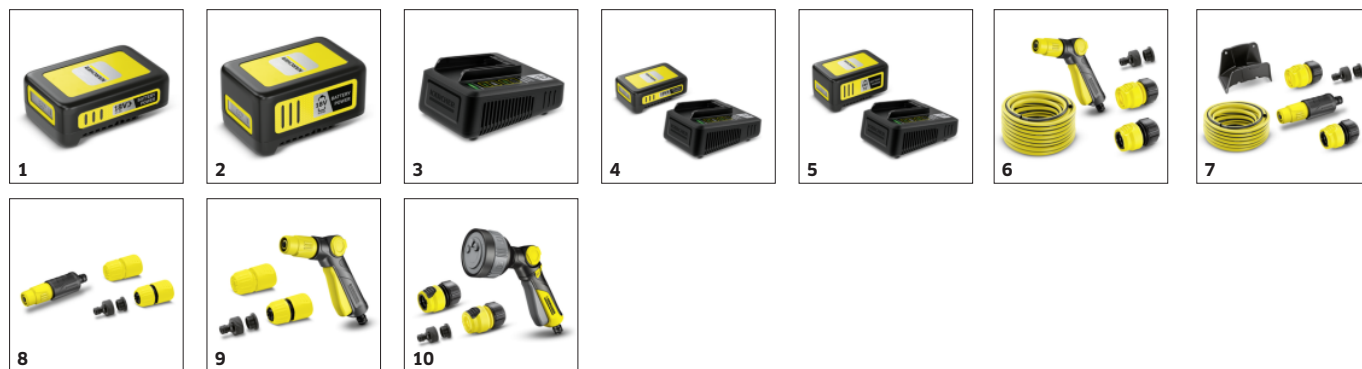

ACCESSOIRES POUR BP 2.000-18 BARREL 1.645-475.0

		Référence	Descriptif	
BATTERIES				
Battery Power 18/25	1	2.445-034.0	Batterie interchangeable Kärcher Battery Power 18 V/2,5 Ah avec technologie temps réel innovante à afficheur LCD pour l'affichage de l'état de la batterie. Utilisable dans tous les appareils de la plateforme de batterie Kärcher 18 V.	☐
Battery Power 18/50	2	2.445-035.0	Batterie interchangeable Kärcher Battery Power 18 V/5,0 Ah avec technologie temps réel innovante à afficheur LCD pour l'affichage de l'état de la batterie. Utilisable dans tous les appareils de la plateforme de batterie Kärcher 18 V.	☐
CHARGEURS				
Chargeur rapide Battery Power 18 V	3	2.445-032.0	Le chargeur rapide permet de recharger à 80 % la batterie interchangeable Kärcher Battery Power 18 V/2,5 Ah en seulement quarante-quatre minutes et convient pour toutes les batteries de la plateforme de batterie Kärcher 18 V.	☐
KIT DE DÉMARRAGE BATTERIE ET CHARGEUR				
Démarrreur kit Battery Power 18/25	4	2.445-062.0	Kit de démarrage Battery Power 18/25 avec batterie interchangeable Battery Power 18 V/2,5 Ah à technologie temps réel innovante et chargeur rapide 18 V. Pour tous les appareils de la plateforme de batterie Kärcher 18 V.	☐
Démarrreur kit Battery Power 18/50	5	2.445-063.0	Inclut une batterie interchangeable Kärcher Battery Power 18 V/5,0 Ah et un chargeur rapide 18 V : le kit de démarrage Battery Power 18/50 utilisable pour tous les appareils de la plateforme de batterie Kärcher 18 V.	☐
FLEXIBLES				
Set d'arrosage 20m-13mm	6	2.645-115.0	Set comprenant un tuyau 20 M 13 mm, un pistolet d'arrosage, un raccord universel, un raccord universel aquastop et une prise robinet 3/4" avec réduct. 1/2"	☐
Set d'arrosage 15m-13mm	7	2.645-114.0	Set comprenant un tuyau d'arrosage 15 M 13 mm, une lance d'arrosage, un raccord universel, un raccord universel aquastop, une prise robinet 3/4" avec réduct. 1/2" et un support mural	☐
RACCORDS ET LANCES				
Kit de lances	8	2.645-288.0	Le kit de la classe d'entrée idéal avec lance, raccord au robinet et 2 raccords (dont un avec Aqua Stop). Immédiatement prêt à l'usage pour un arrosage simple du jardin.	☐
Kit de pistolet d'arrosage	9	2.645-289.0	Immédiatement prêt pour l'arrosage du jardin : le set pistolet d'arrosage inclut le pistolet d'arrosage, un nez de robinet et 2 raccords de flexible, dont un avec Aqua Stop.	☐
Kit de pistolet d'arrosage multifonctions	10	2.645-290.0	Développé pour des tas d'applications d'arrosage différentes: le kit de pistolet d'arrosage multifonction comprend un raccord au robinet et 2 raccords avec grip (dont un avec Aqua Stop).	☐

■ Standard. □ Accessoires optionnels. ○ Détergents.