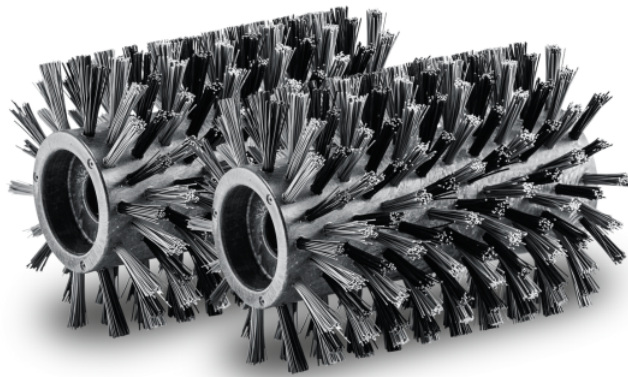

BROSSES ROULEAUX

Les têtes de brossage du kit de 2 rouleaux pour le PCL 4 permettent d'éliminer intégralement et uniformément les salissures à l'extérieur. Rendez tout leur éclat aux surfaces en bois et revêtements en bois composite (WPC).

Référence

2.644-226.0

Caractéristiques techniques

Code EAN		4054278740805
Poids	kg	0,2
Poids avec emballage	kg	0,5
Dimensions (L × l × H)	mm	134 × 100 × 100

Nettoyage en profondeur et uniforme des surfaces en bois et revêtements en bois composite à l'extérieur, avec un rendement surfacique élevé

Matériau des poils spécialement adapté à la tâche de nettoyage

Profil de brosse optimisé pour le nettoyage des surfaces en bois et revêtements en bois composite

APPAREILS COMPATIBLES