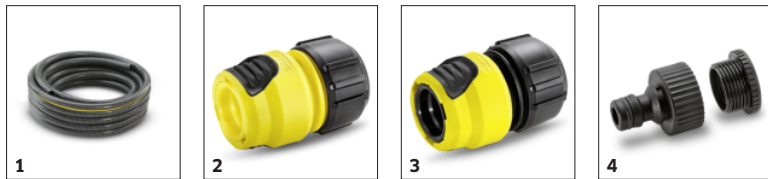

ARROSEUR OSCILLANT OS 5.320 S

Idéal pour un arrosage précis des surfaces rectangulaires < 320 m². Exclusivité Kärcher : l'arroseur OS 5320 S est équipé d'une protection contre les éclaboussures idéale pour un réglage précis et confortable de l'arrosage

Ajustement de la portée

- Arrosage précis

Anneau de suspension intégré dans la poignée

- Pour un rangement/une suspension aisés.

Largeur de jet réglable

- Angles différents d'arrosage pour un arrosage direct

APPAREILS COMPATIBLES

- Programmeur WT 5

ACCESSOIRES POUR ARROSEUR OSCILLANT OS 5.320 S 2.645-134.0

		Référence	Descriptif	
FLEXIBLES				
Tuyau PrimoFlex Plus 1/2" 20 m	1	2.645-144.0	Tuyau d'arrosage PrimoFlex® Plus haute qualité (1/2"), 20 m. Armature tressée, résistante à la pression. Inoffensif pour la santé. Pression de cassure: 45 bars. Résiste aux températures de -20 à 65°C.	<input type="checkbox"/>
SYSTÈMES DE RACCORDEMENT ET DE RANGEMENT DE FLEXIBLES				
Raccord universel plus	2	2.645-193.0	La nouvelle génération de raccords Kärcher est robuste et compatible avec tous les diamètres de tuyaux présents sur le marché (13 mm, 15 mm et 19 mm). Grâce à 2 pattes internes, la fixation de l'accessoire est impeccable et résiste même si l'une des pattes casse.	<input type="checkbox"/>
Raccord universel plus aquastop	3	2.645-194.0		<input type="checkbox"/>
Nez de robinets G3/4 + réduction G1/2	4	2.645-006.0	Kärcher propose un éventail complet d'accessoires pour raccorder, déconnecter et réparer votre système d'arrosage. Les raccords universels brevetés sont compatibles avec les 3 principaux diamètres de tuyaux présents sur le marché.	<input type="checkbox"/>