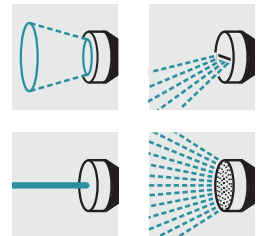

Set spirale d'arrosage 10m

Idéal pour les petites surfaces tels que les balcons, les terrasses, les sites de camping ...

1 Après utilisation le tuyau reprend sa forme compacte

- Stockage pratique pour un rangement ordonné

3 Pistolet multi-fonctions avec 4 formes de jets

2 Flexible en spirale résistant aux UV et aux torsions (10 m)

- Ne nuit pas à la santé

4 Raccord de tuyau résistant aux plis

Set spirale d'arrosage 10m

Caractéristiques techniques

Référence		2.645-179.0
Code EAN		4039784575042
Poids	kg	0,74
Poids avec emballage	kg	0,93
Dimensions (L × l × H)	mm	560 × 95 × 95

-- Le raccordement de ces produits au réseau d'eau potable nécessite de respecter les exigences de la norme EN 1717. Le cas échéant, adressez-vous à un spécialiste des installations sanitaires.