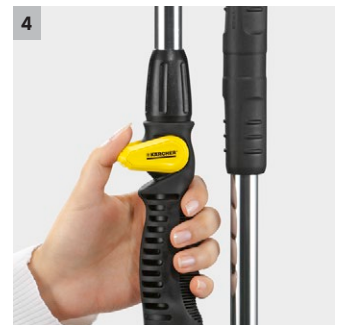

Douche Jardin

Grâce à la douche de jardin 2 en 1, il est désormais facile de se rafraîchir, mais aussi d'arroser les massifs de fleur ou les jardinières en suspensions.

1 Montage en moins de 3 minutes

- Installation sans outils

2 Trépied et pic de fixation

- Robustesse garantie

3 Réglage de la hauteur de 1,50m à 2,20m

- S'adapte à la taille des différents utilisateurs.

4 Réglage du débit à une main et interrupteur ON/OFF

- Utilisation pratique

Douche Jardin

Caractéristiques techniques

Référence		2.645-181.0
Code EAN		4039784579903
Poids	kg	0,98
Poids avec emballage	kg	1,22
Dimensions (L × l × H)	mm	735 × 850 × 2130

Equipement

Jet conique	-
Jet de brumisation	-
Jet plat horizontal	-
Jet perlé	-
Jet crayon	-
Jet douche	■
Jet plat vertical	-