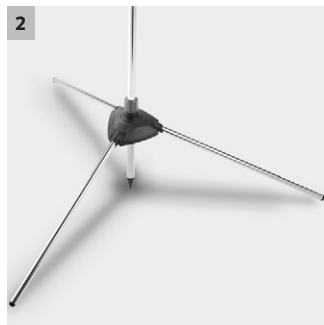

2 Trépied et pic de fixation

- Robustesse garantie

3 Réglage de la hauteur de 1,50m à 2,20m

- S'adapte à la taille des différents utilisateurs.

4 Réglage du débit à une main et interrupteur ON/OFF

- Utilisation pratique

Douche Jardin

Caractéristiques techniques

Référence		2.645-181.0
Code EAN		4039784579903
Poids	kg	0,98
Poids avec emballage	kg	1,22
Dimensions (L × l × H)	mm	735 × 850 × 2130

Equipement

Jet conique	-
Jet de brumisation	-
Jet plat horizontal	-
Jet perlé	-
Jet crayon	-
Jet douche	■
Jet plat vertical	-