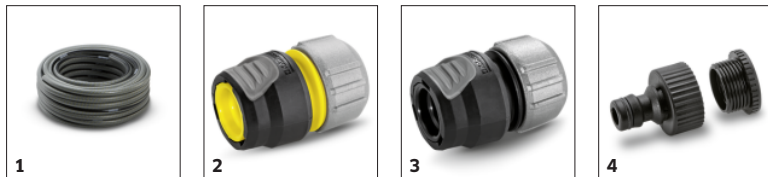

2.645-270.0

Caractéristiques techniques

Code EAN		4054278047553
Poids	kg	0,2
Poids avec emballage	kg	0,3
Dimensions (L × l × H)	mm	225 × 42 × 105

Equipement

Nombre de formes d'arrosage	2
Poignée rotative	■
Verrouillage sur la poignée	■
Débit d'eau peut être réglé	■
Fonction d'autovidange	■
Des éléments en plastique doux	■
Métal	■
Jet conique	■
Jet crayon	■

■ Standard.

Poignée rotative

- Opérabilité individuelle avec le pistolet pointé vers l'avant ou vers l'arrière.

Vanne de contrôle ergonomique

- Réglage du débit d'eau sur le pistolet à une seule main.

Verrouillage simple sur le pistolet

- Pour un arrosage aisé et permanent.

APPAREILS COMPATIBLES

ACCESSOIRES POUR PISTOLET EN MÉTAL PREMIUM 2.645-270.0

		Référence	Descriptif	
FLEXIBLES				
Tuyau PrimoFlex Premium 1/2" 20 m	1	2.645-150.0	Tuyau d'arrosage PrimoFlex® Premium haute qualité (1/2"), 20 m. Armature double brevetée. Inoffensif pour la santé. Pression de cassure: 50 bars. Résiste aux températures de -20 à 65°C.	<input type="checkbox"/>
SYSTÈMES DE RACCORDEMENT ET DE RANGEMENT DE FLEXIBLES				
Raccord universel Premium	2	2.645-195.0	La nouvelle génération de raccords Kärcher est robuste et compatible avec tous les diamètres de tuyaux présents sur le marché (13mm, 15 mm et 19 mm). Grâce à 2 pattes internes, la fixation de l'accessoire est impeccable et résiste même si l'une des pattes casse.	<input type="checkbox"/>
Raccord universel Premium aquastop	3	2.645-196.0		<input type="checkbox"/>
Nez de robinets G3/4 + réduction G1/2	4	2.645-006.0	Kärcher propose un éventail complet d'accessoires pour raccorder, déconnecter et réparer votre système d'arrosage. Les raccords universels brevetés sont compatibles avec les 3 principaux diamètres de tuyaux présents sur le marché.	<input type="checkbox"/>