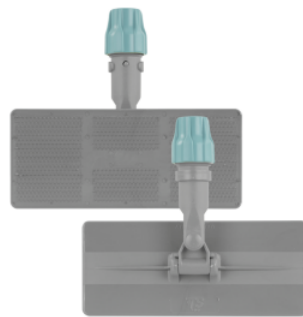

## SUPPORT DE PAD AVEC ARTICULATION

Support de pad à main de Kärcher avec articulation mobile. Pour l'utilisation avec des pads abrasifs dans le cadre d'un nettoyage mécanique intensif des sols et des surfaces.

### Caractéristiques techniques

Matériau		PP
Quantité	pièce(s)	1
Unité d'emballage	pièce(s)	12
Poids par produit	g	230
Dimensions (L x l x H)	cm	23 x 10

### Propriétés

- Tête articulée pour une grande flexibilité et agilité lors du nettoyage
- Résistant aux produits chimiques
- Compatible avec tous les pads abrasifs courants
- Compatible avec les manches en aluminium et les manches télescopiques de Kärcher