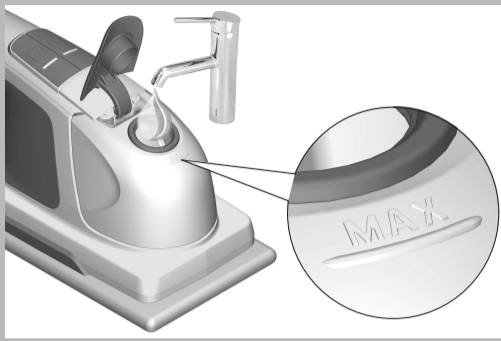

KV 4

| | | | | | |
|---------------|----------------------------|--|----------------------------|--|----------------------------|
| <p>Li-Ion</p> | <p>3,65 V</p> <p>3,7 V</p> | | <p>V 5,5</p> <p>mA 600</p> | | <p>1,6 m/s²</p> |
| <p>nom</p> | <p>10 W</p> | | <p>0,5 kg</p> | | <p>160 min</p> |
| | <p>7,4 Wh</p> | | <p>180 ml</p> | | <p>35 min</p> |
| | <p>2000 mAh</p> | | <p>52 db(A)</p> | | |