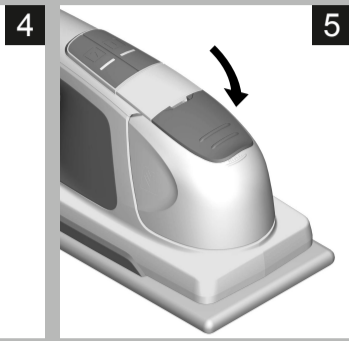

KV 4

| | | | | | |
|---------------|----------------------------|--|----------------------------|--|----------------------------|
| <p>Li-Ion</p> | <p>3,65 V</p> <p>3,7 V</p> | | <p>V 5,5</p> <p>mA 600</p> | | <p>1,6 m/s²</p> |
| <p>nom</p> | <p>10 W</p> | | <p>0,5 kg</p> | | <p>160 min</p> |
| | <p>7,4 Wh</p> | | <p>180 ml</p> | | <p>35 min</p> |
| | <p>2000 mAh</p> | | <p>52 db(A)</p> | | |