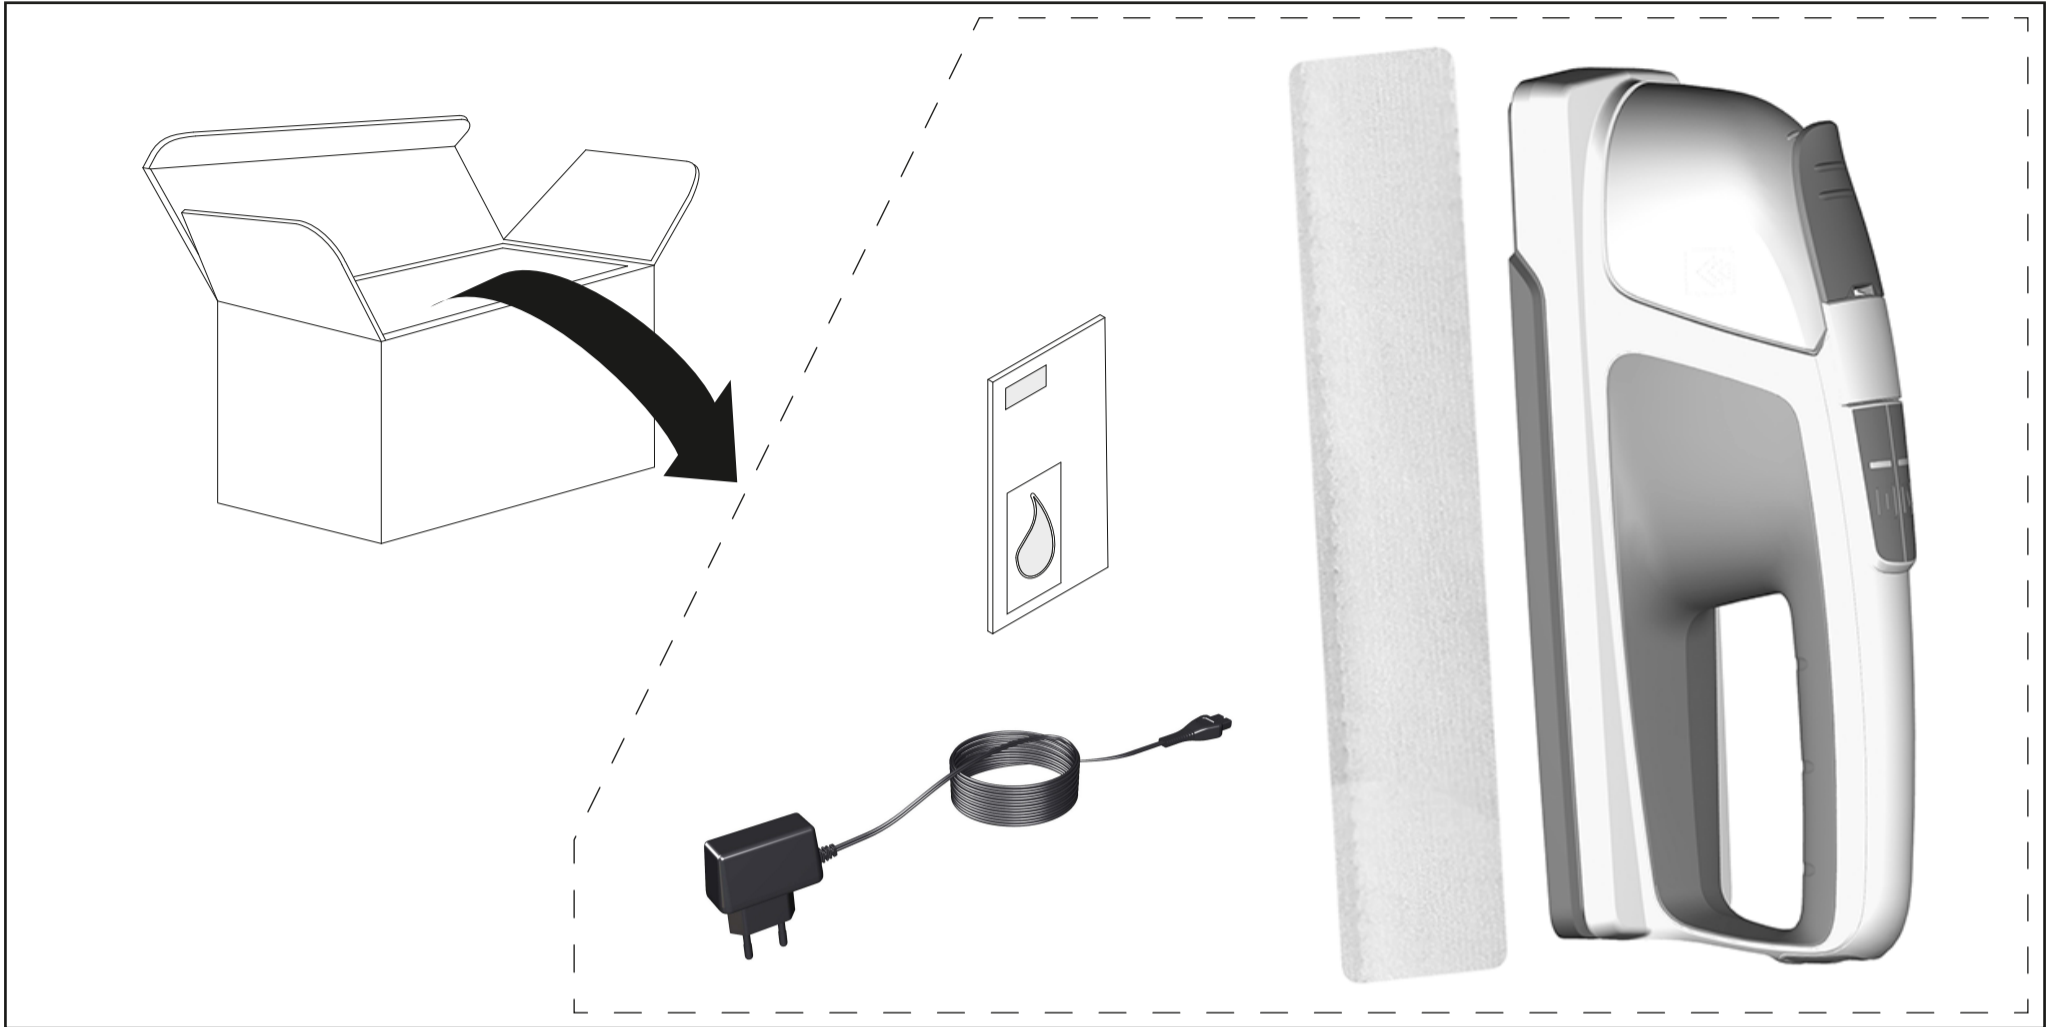

KV 4

| | | | | | |
|---------------|----------------------------|--|----------------------------|--|----------------------------|
| <p>Li-Ion</p> | <p>3,65 V</p> <p>3,7 V</p> | | <p>V 5,5</p> <p>mA 600</p> | | <p>1,6 m/s²</p> |
| <p>nom</p> | <p>10 W</p> | | <p>0,5 kg</p> | | <p>160 min</p> |
| | <p>7,4 Wh</p> | | <p>180 ml</p> | | <p>35 min</p> |
| | <p>2000 mAh</p> | | <p>52 db(A)</p> | | |