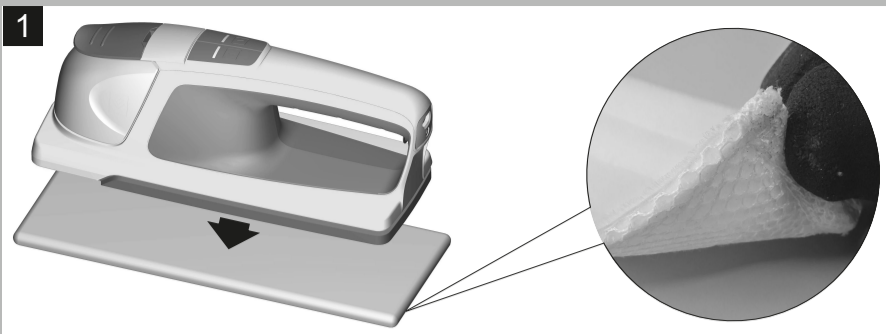

KV 4

| | | | | | |
|---------------|----------------------------|--|----------------------------|--|----------------------------|
| <p>Li-Ion</p> | <p>3,65 V</p> <p>3,7 V</p> | | <p>V 5,5</p> <p>mA 600</p> | | <p>1,6 m/s²</p> |
| <p>nom</p> | <p>10 W</p> | | <p>0,5 kg</p> | | <p>160 min</p> |
| | <p>7,4 Wh</p> | | <p>180 ml</p> | | <p>35 min</p> |
| | <p>2000 mAh</p> | | <p>52 db(A)</p> | | |