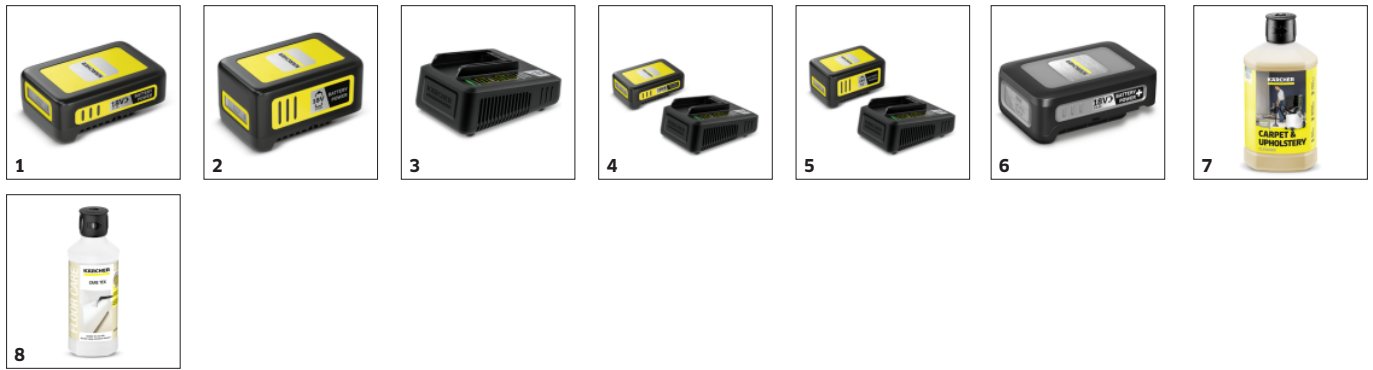

TOEBEHOREN VOOR SE 3-18 COMPACT BATTERY SET 1.081-502.0

		Bestelnr.	Beschrijving	
BATTERIEN				
Batterij 18 V / 2,5 Ah	1	2.445-034.0	De 18 V / 2,5 Ah Battery Power verwisselbare batterij met innovatieve Real Time Technology incl. LCD-display voor weergave van laadniveau. Geschikt voor alle apparaten uit het 18 V Kärcher batterijplatform.	■
Batterij 18 V / 5,0 Ah	2	2.445-035.0	De 18 V / 5,0 Ah Battery Power verwisselbare batterij met innovatieve Real Time Technology incl. LCD-display voor weergave van laadniveau. Geschikt voor alle apparaten uit het 18V Kärcher batterijplatform.	□
BATTERIJ OPLADERS				
Snellader 18V batterij	3	2.445-032.0	Deze snellader laadt alle 18 V/2,5 Ah Kärcher Battery Power verwisselbare batterijen op tot 80% in amper 44 minuten en hij kan gebruikt worden voor alle batterijen uit het 18 V Kärcher batterijplatform.	□
STARTERSKIT BATTERIEN EN BATTERIJ-OPLADERS				
Starter kit 18V-2,5Ah Battery + snellader	4	2.445-062.0	Battery Power starterspakket incl. 18V / 2,5Ah Battery Power verwisselbare batterij met innovatieve Real Time Technologie en 18V snellader. Voor alle apparaten in het Kärcher 18V-batterijplatform.	□
Starter kit 18V-5,0Ah Batterij + snellader	5	2.445-063.0	Battery Power starterspakket incl. 18V / 5,0Ah Battery Power verwisselbare batterij met innovatieve Real Time Technologie en 18V snellader. Voor alle apparaten in het Kärcher 18V-batterijplatform.	□
BATTERIEN				
Battery Power+ 18/30	6	2.445-042.0	Met Real Time Technologie via LCD-scherm: Zeer krachtige Battery Power+ 18 V lithium-ion batterij. Lange looptijden dankzij de capaciteit van 3,0 Ah. Met spanningsbewaking en IPX5 bescherming.	□
TEPPICH- UND POLSTERREINIGUNG				
Tapijtreiniger RM 519	7	6.295-771.0	Vloeibaar reinigingsmiddel met een korte droogtijd voor de tussentijdse reiniging. Geschikt voor tapijten, tapijtvloeren, gestoffeerde meubelen, autostoelen, enz.	○
TEXTILPFLEGE				
Textielimpregneermiddel Care Tex RM 762	8	6.295-769.0	Uiterst doeltreffende, langdurige bescherming voor elke vloerbedekking. Tapijten, meubelen of autostoelen krijgen een vuilafstotende beschermingslaag waardoor ze minder snel vuil worden.	○

■ Bij de levering inbegrepen □ Beschikbaar toebehoren ○ Reinigingsmiddelen.