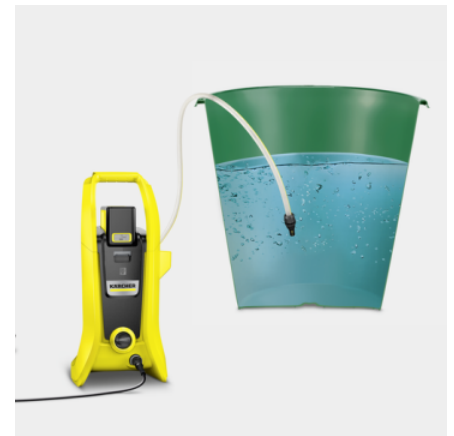

### Bestelnr.

1.117-220.0

- Werkt op batterij; batterij en batterijlader beschikbaar als optionele accessoires
- Compatibel met het Kärcher 36 V accu-platform
- Hogedrukreiniger inclusief spuitpistool met drukniveaudisplay

## Vervangbare batterij van 36 V uit het Kärcher Battery Power batterijplatform

- Real Time-technologie met LCD-batterijweergave: resterende looptijd, resterende oplaadtijd en batterijcapaciteit.
- Compatibel met alle toestellen uit het 36 V Battery Power-platform.
- Langdurig en krachtig dankzij lithium-ioncellen.

## Hogedrukpistool met scherm voor de aanduiding van het drukniveau

- Een aanbod van verschillende spuitlansen biedt drie verschillende drukniveaus voor optimale resultaten bij de reiniging van verschillende oppervlakken.
- Het scherm op het hogedrukpistool maakt het eenvoudig om het gekozen drukniveau te controleren.