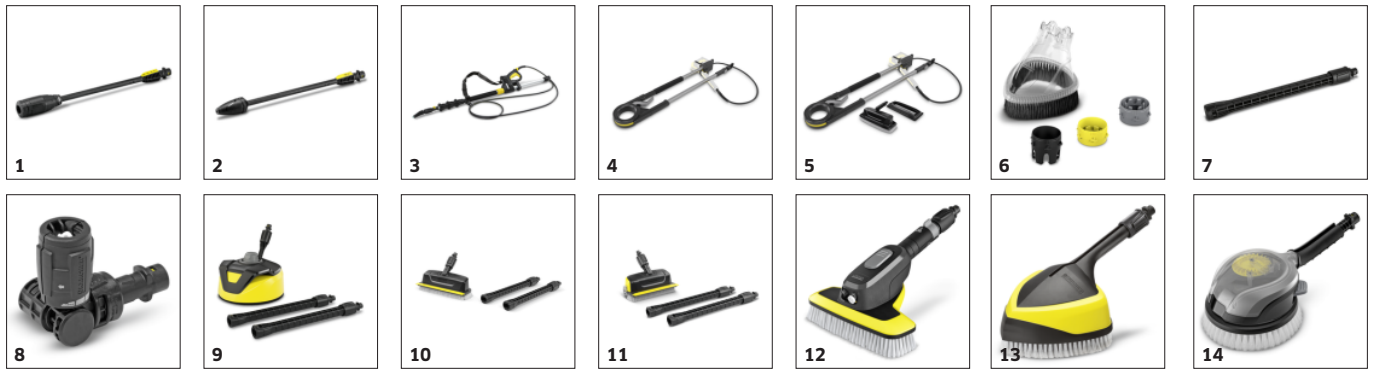

TOEBEHOREN VOOR K 3 PREMIUM POWER CONTROL HOME 1.602-753.0

		Bestelnr.	Beschrijving	
SPIITLANSEN				
VP 120 Vario Power Lans Full Control voor K 2 - K 3	1	2.642-724.0	Vario Power spuitlans voor de hogedrukreinigers uit de klassen K 2 tot K 3. Traploos instelbaar van lage druk reinigingsmiddelenstraal tot hogedrukstraal, door simpelweg de spuitlans te draaien.	■
DB 120 Vuilfrees Full Control voor K 2 - K 3	2	2.642-727.0	Vuilfrees met krachtige roterende sproeier (instapmodel) voor de Kärcher hogedrukreinigers uit de klassen K 2 en K 3. Voor zeer hardnekkig vuil zoals op bemoste of verweerde oppervlakken.	■
Telescopische spuitlans	3	2.642-347.0	Telescopische lans (1,2 - 4 m) voor het eenvoudig reinigen van moeilijk bereikbare plaatsen. Met schouderriem, bajonet-aansluiting en geïntegreerd, ergonomisch aanpasbaar spuitpistool. Gewicht : ca. 2 kg.	□
TLA 4 telescopische spuitlans	4	2.644-190.0	Een eenvoudige reiniging op (bijna) alle plaatsen: Met de telescopische spuitlans bereikt u eenvoudig moeilijk bereikbare plaatsen, dankzij zijn 180° verstelbare scharnier.	□
Reinigingsset voor gevels en glazen oppervlakken	5	2.644-249.0	Deze set omvat een telescopische spuitlans TLA 4 en het hulpstuk voor de gevel- en glasreiniging. Voor een eenvoudige reiniging van objecten die moeilijk bereikbaar zijn zoals gevels van een huis of veranda's.	□
Spatbescherming	6	2.642-706.0	De transparante spatbescherming voor de Kärcher hogedrukreinigers uit de klassen K 2 tot K 7 beschermt de gebruiker en zijn omgeving tegen opspattend water. Ideaal voor de reiniging van hoeken en kanten.	□
Eentraps spuitlansverlenging	7	2.643-240.0	Verlengt de spuitlans met 0,4 m. Voor een efficiënte reiniging van moeilijk bereikbare plaatsen. Past op alle Kärcher toebehoren.	□
VP 180 S VarioPower Jet kort 360° voor K2-K7	8	2.643-254.0	VP 180 S: De korte Vario Power Jet 360° met traploze regeling van de druk en verstelbaar 360° gewricht is ideaal voor de reiniging van moeilijk bereikbare plaatsen.	□
OPPERVLAKTEREINIGERS				
Oppervlaktereiniger T-Racer T 5	9	2.644-084.0	Grondige en spatvrije reiniging van grote oppervlakken: de T-Racer T 5 oppervlaktereiniger. Dankzij de instelbare spuitmondpositie kan de oppervlaktereiniger worden gebruikt om zowel harde als delicate oppervlakken schoon te maken.	□
PS 30 Powerscrubber	10	2.644-123.0	De PS 30 krachtige Powerscrubber, met 3 geïntegreerde hogedruksproeiers, verwijdert krachtig hardnekkig vuil van verschillende oppervlakken. Inclusief geïntegreerde rubberen trekker om vuil water te verwijderen.	□
PS 30 Plus Powerscrubber	11	2.644-212.0	De powerscrubber PS 30 Plus verwijdert hardnekkig vuil met zijn 3 hogedruksproeiers. Dankzij zijn draaibare zijsproeiers kunnen alle hoeken en kanten moeiteloos worden gereinigd.	□
BORSTELS				
WB 7 Plus 3-in-1 wasborstel	12	2.644-374.0	Bijzonder veelzijdig dankzij de slimme combinatie: de WB 7 Plus 3-in-1 wasborstel combineert een schuimstraal, een hogedruk vlakstraalsproeier en een zachte borstel in één product.	□
WB 150 Powerborstel	13	2.643-237.0	WB 150 powerborstel van een spatvrije reiniging van gevoelige oppervlakken. Deze doeltreffende combinatie van een hogedrukreiniger en de druk van een manuele borstel spaart energie, water en tot wel 30% van uw tijd.	□
WB 120 roterende wasborstel	14	2.644-060.0	Roterende wasborstel met extra opzetstuk voor het reinigen van alle gladde oppervlakken zoals lak, glas en kunststof. Opzetstukken sneller en eenvoudiger wisselen dankzij de geïntegreerde ontgrendelingshendels.	□