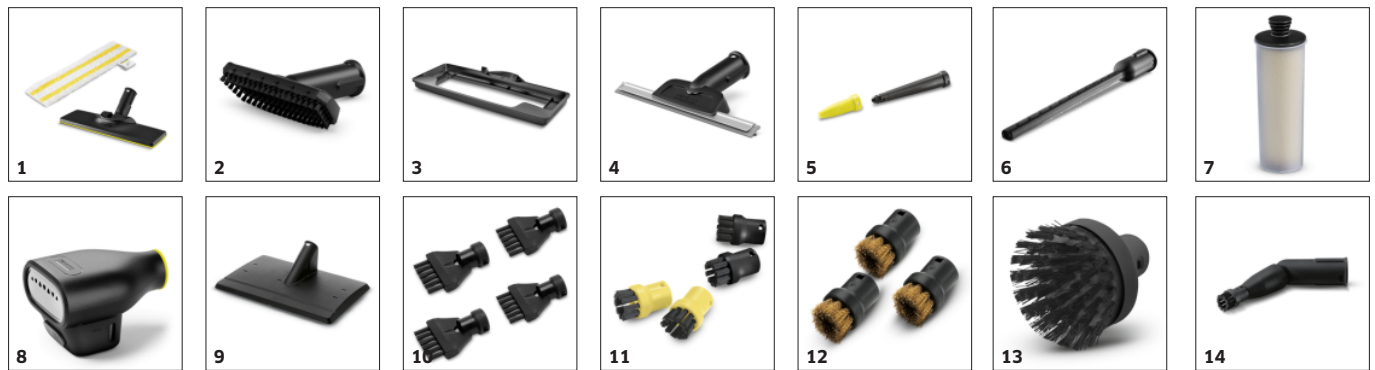

ACCESSOIRES POUR SC 3 EASYFIX 1.513-650.0

	Référence	Descriptif	
NETTOYEUR VAPEUR - ASPIRATEUR VAPEUR - TABLE DE REPASSAGE			
Suceurs			
Set suceur de sol EasyFix	1 2.863-337.0	Muni d'un système pratique de bandes autoagrippantes et de lingette de sol universelle adéquate : le set suceur de sol EasyFix pour nettoyeur vapeur permet de remplacer la lingette sans toucher la saleté.	■
Suceur à main	2 2.884-280.0	Pour nettoyer les cabines de douche, carrelages muraux entre autres. S'utilise avec ou sans housse	■
Adaptateur moquette	3 2.863-269.0	Assure également la propreté des moquettes : l'adaptateur moquette se fixe facilement sur le suceur de sol EasyFix. Idéal pour nettoyer les moquettes à la vapeur.	□
Raclette vapeur pour vitres	4 2.863-025.0	Suceur pratique pour nettoyer facilement et soigneusement les vitres, glaces, etc. au moyen du nettoyeur vapeur.	□
Jeu de Powerbuses	5 2.863-263.0	Le jeu de Powerbuses comprend une Powerbuse avec rallonge. Idéal pour nettoyer les endroits difficiles d'accès (par ex. les coins et les jointures) sans effort et dans le respect de l'environnement.	□
Défroisseur	6 2.863-233.0	Défroisseur pour rafraîchir et défroisser les vêtements et les textiles ainsi que pour éliminer efficacement les odeurs. Avec dispositif anti-peluches intégré.	□
autre			
Cartouche de détartrage	7 2.863-018.0	Détartrage rapide et efficace des nettoyeurs vapeur Kärcher. Il suffit de le mettre en place - et voilà !	■
Défroisseur vapeur	8 2.863-332.0	Le défroisseur vapeur est un accessoire de steamer, adapté à tous les nettoyeurs vapeur Kärcher. Défroisse efficacement les plis des vêtements à la vapeur. Convient également très bien pour rafraîchir les textiles.	□
Décolleuse papier peint	9 2.863-062.0	Pour décoller facilement les papiers peints et les résidus de colle à la vapeur.	□
Embouts brosses			
Kit de brosses pour joints	10 2.863-324.0	Pour un nettoyage sans effort et efficace des joints, sans aucun produit chimique : le kit de brosses pour joints pratique se compose de 4 brosses pour joints noires et convient parfaitement au nettoyage des joints de carrelage.	□
Jeu de brosses rondes	11 2.863-264.0	Jeu de brosses rondes pratique contenant deux brosses noires et deux brosses jaunes, convenant parfaitement à différentes zones d'utilisation.	□
Jeu de brosses rondes avec filetage laiton	12 2.863-061.0	Kit de brosses rondes à poils en laiton pour une élimination aisée des salissures tenaces et incrustées. Idéal pour l'utilisation sur les surfaces délicates.	□
Grande brosse ronde	13 2.863-022.0	Elle permet d'éliminer les salissures tenaces sur une plus grandes surfaces en un laps de temps réduit.	□
Turbobrosse vapeur	14 2.863-159.0	Vous n'aurez plus besoin de frotter ! La turbobrosse vapeur est synonyme d'un nettoyage à moindre effort en deux fois moins de temps. Elle facilite grandement le travail, notamment lors du nettoyage des joints et des recoins.	□

■ Standard. □ Accessoires optionnels. ○ Détergents.