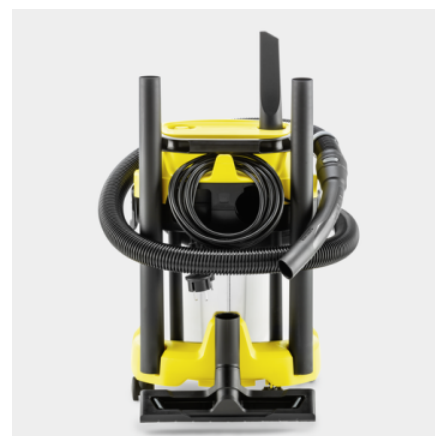

WD 3 S V-15/6/20 HOME

Parfait pour le nettoyage de la maison : l'aspirateur eau et poussières WD 3 S V-15/6/20 Home est fourni avec une cuve en acier inoxydable de 15 l, un câble de 6 m, un flexible d'aspiration de 2 m, 3 filtres non tissés et des accessoires spéciaux.

Référence

1.628-150.0

- Avec accessoire spécial pour le nettoyage des différents revêtements de sol et tissus d'ameublement
- Format compact, rangement des accessoires, dont rangement de flexible sur la tête de l'aspirateur
- Système de filtre spécial permettant aussi d'aspirer l'eau

Protection anti-chocs lors des déplacements

Roulettes orientables

pièce(s)

4

■ Standard.

Accessoire spécial pour le nettoyage des différents revêtements de sol et tissus d'ameublement

- Résultats optimaux.
- Pour un confort de travail et une flexibilité exceptionnels lors de l'aspiration.

Système de filtre spécial

- Peut aspirer la poussière, l'eau et les débris.
- Usage polyvalent dans toute la maison.
- Montage ou démontage simple du filtre par rotation sans pièce de verrouillage supplémentaire.